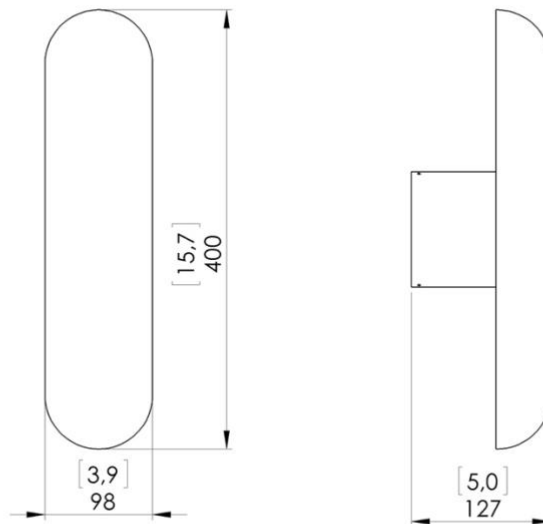

o z o n e

FICHE PRODUIT : Gélule

Version : FRANÇAIS

Date : Janvier 2023

o z o n e - Gélule

DESCRIPTION : Applique. Structure en aluminium et laiton, finition or pâle ou nickel miroir.
Eclairage blanc chaud à LED 2200K, 12W, 550Lumens (sur un mur blanc).
Convertisseur 24V à déporter, non intégré.

Poids : 4kg

Dimensions : 40x10x13cm

Conformité CE : Classe III

Conformité UL : Classe II, file E488484 (Gelule)

Origine : France

Dimensions in mm [inches]

Silhouette : 175cm / 69in