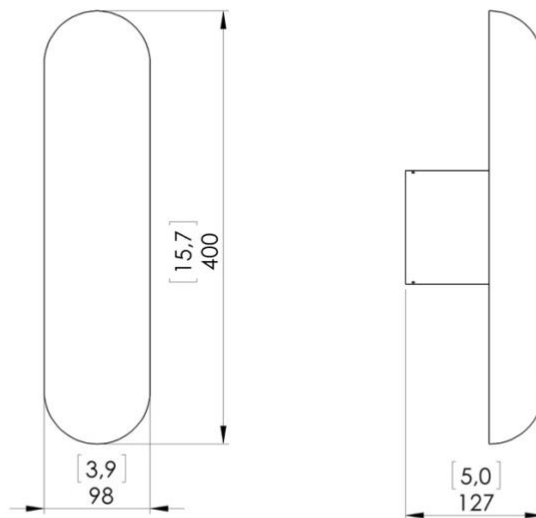

## o z o n e - Gélule

**BESCHREIBUNG:** Wandleuchte.

Struktur aus Aluminium und Messing. Finish aus Spiegel Nickel oder Blassgold.  
Warmweiße 2200K LED-Beleuchtung, 12W, 550Lumen (bei einer weißen Wand).

Externer 24V-Konverter, nicht integriert.

Gewicht: 4kg

Maße: 40x10x13cm

CE-Konformität: Klasse III

UL-Konformität: Klasse II, Datei E488484 (Gelule)

Herkunft: Frankreich

Dimensions in mm [inches]

Silhouette : 175cm / 69in