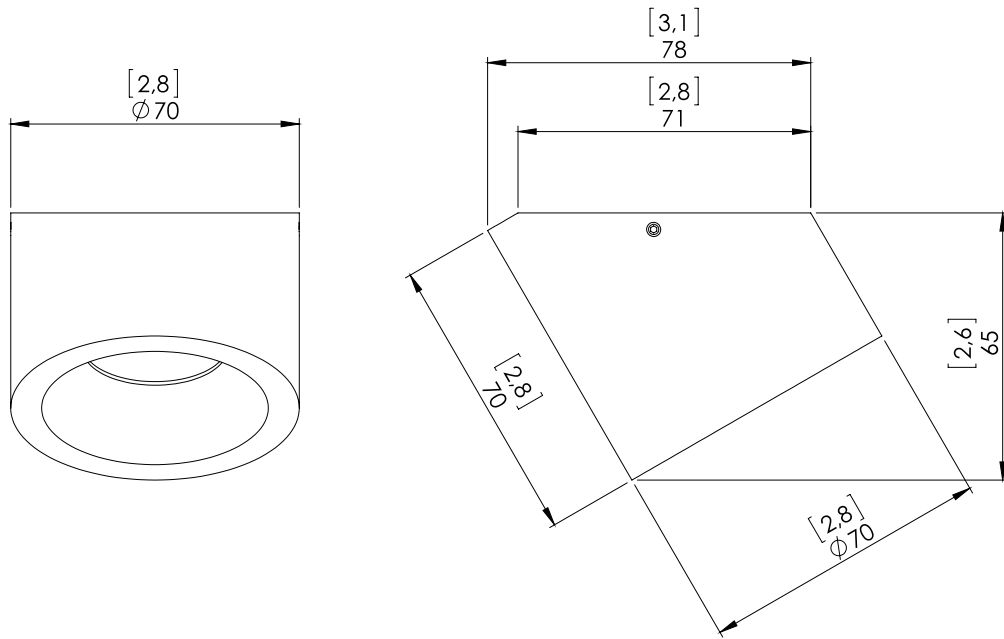

o z o n e

FICHE PRODUIT : Marienbad CW60

Version : FRANÇAIS
Date : Octobre 2023

o z o n e – Marienbad CW60

DESCRIPTION : Spot de plafond, Wall washer. Structure cylindrique en aluminium.
Finition bronze mat, canon de fusil ou blanc satiné.
Eclairage mural blanc chaud à LED 2700K, faisceau large, wall washer, 12W, 1200Lumens.
Convertisseur 350mA à déporter, non intégré.
Poids : 0,5kg
Taille : 7x7xh7cm
Conformité CE : Classe III
Origine : France

Dimensions in mm [inches]

Silhouette : 175cm / 69in