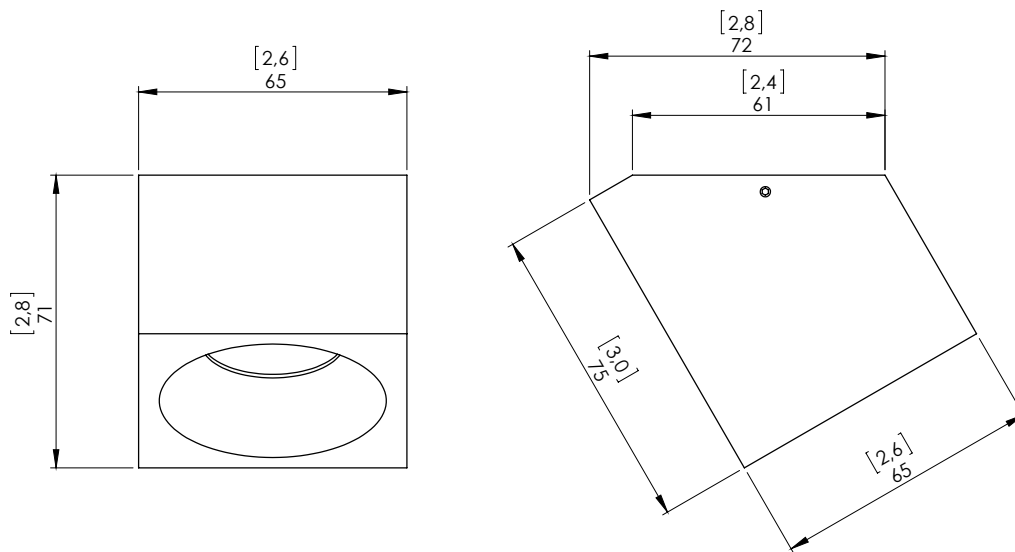

## o z o n e – Marienbad SW60

DESCRIPTION : Spot de plafond. Structure cubique en aluminium.

Finition bronze mat, canon de fusil ou blanc satiné.

Eclairage oblique blanc chaud à LED 2700K, faisceau large, wall washer, 12W, 1200Lumens.

Convertisseur 350mA à déporter, non intégré.

Poids : 0,5kg

Taille : 6,5x6,5x7,5cm

Conformité CE : Classe III

Origine : France

Dimensions in mm [inches]

Silhouette : 175cm / 69in