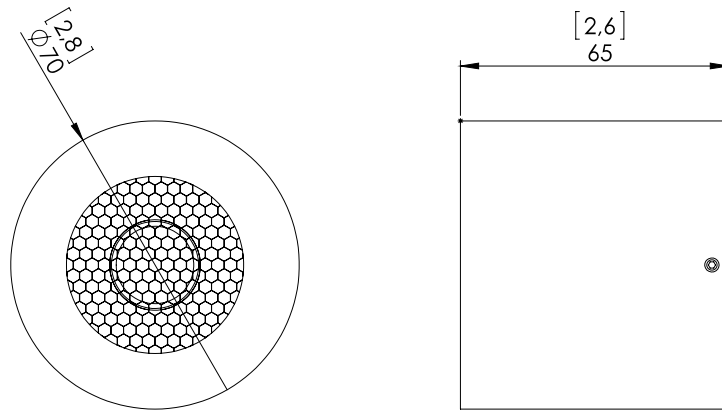

o z o n e

PRODUKTBLATT: Marienbad C

Version: DEUTSCH

Datum: Oktober 2023

o z o n e – Marienbad C

BESCHREIBUNG: Decken Spot. Zylindrische Struktur aus Aluminium.

Finish aus Bronze gebürstet, Satinweiß oder Gun Metal.

Nach unten gerichtetem Licht mit mittlerem Lichtstrahl, 40°.

Warmweiße 2700K LED-Beleuchtung, 12W, 1000Lumen.

Externer 500mA-Konverter, nicht integriert.

Gewicht: 0,5kg

Maße: 7x7x6,5cm

Konformität CE: Klasse III

Herkunft: Frankreich

Dimensions in mm [inches]

Silhouette : 175cm / 69in