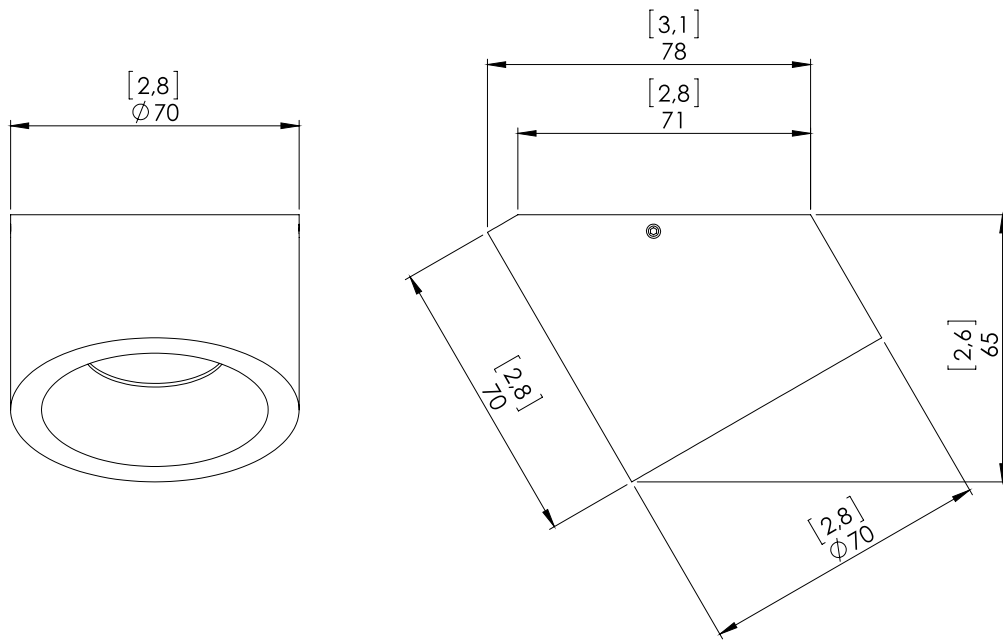

o z o n e

PRODUKTBLATT: Marienbad CW60

Version: DEUTSCH

Datum: Oktober 2023

o z o n e – Marienbad CW60

BESCHREIBUNG: Decken Spot. Zylindrische Struktur aus Aluminium.

Finish aus Bronze gebürstet, Satinweiß oder Gun Metal.

Wandspot mit großem Lichtstrahl, Wall washer.

Warmweiße 2700K LED-Lichtquellen, 12W, 1200Lumen.

Externer 350mA Konverter, nicht integriert.

Gewicht: 0,5 kg

Maße: 7x7xh7cm

Konformität: CE Klasse III

Herkunft: Frankreich

Dimensions in mm [inches]

Silhouette : 175cm / 69in