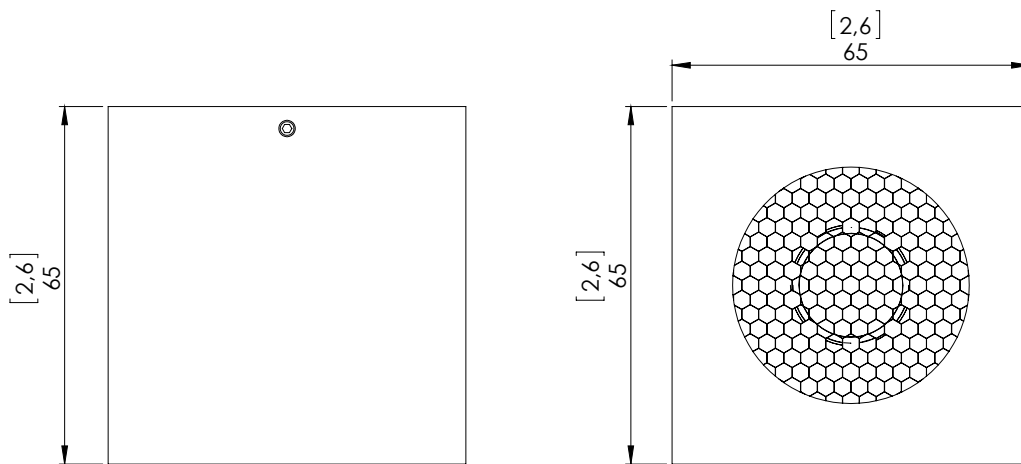

## o z o n e – Marienbad S

**BESCHREIBUNG:** Decken Spot. Kubische Struktur aus Aluminium. Finish aus Bronze gebürstet, Satinweiß oder Gun Metal.

Nach unten gerichtetem Licht mit mittlerem Lichtstrahl, 40°.

Warmweiße 2700K LED-Beleuchtung, 12W, 1000Lumen.

Externer 500mA-Konverter, nicht im Preis inbegriffen.

Gewicht: 0,5kg

Maße: 6,5x6,5x6,5cm

Konformität CE: Klasse III

Konformität UL: Klasse II, file E488484 (Marienbad S)

Herkunft: Frankreich

Dimensions in mm [inches]

Silhouette : 175cm / 69in

o z o n e – Marienbad S