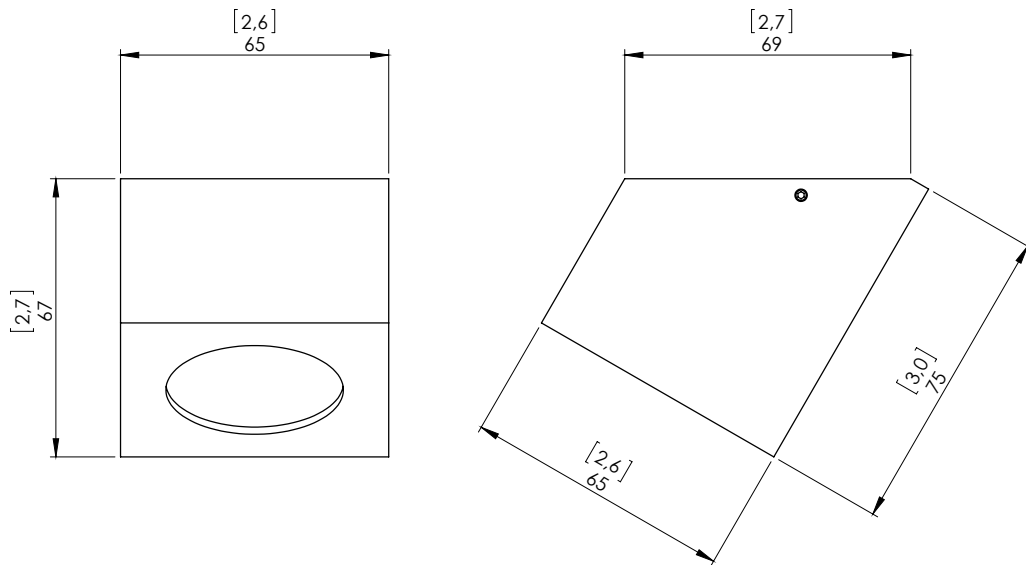

o z o n e

PRODUKTBLATT: Marienbad S55

Version: DEUTSCH

Datum: Januar 2023

o z o n e – Marienbad S55

BESCHREIBUNG: Decken Spot. Kubische Struktur aus Aluminium.

Finish aus Bronze gebürstet, Satinweiß oder Gun Metal.

Schräge Beleuchtung mit mittlerem Lichtstrahl, 40°.

Warmweiße 2700K LED-Lichtquellen, 12W, 1000Lumen.

Externer 500mA-Konverter, nicht integriert.

Gewicht: 0,5kg

Abmessungen: 6,5x6,5x7,5cm

Konformität CE: Klasse III

Konformität UL: Klasse II, file E488484 (Marienbad S55)

Herkunft: Frankreich

Dimensions in mm [inches]

Silhouette : 175cm / 69in

o z o n e – Marienbad S55