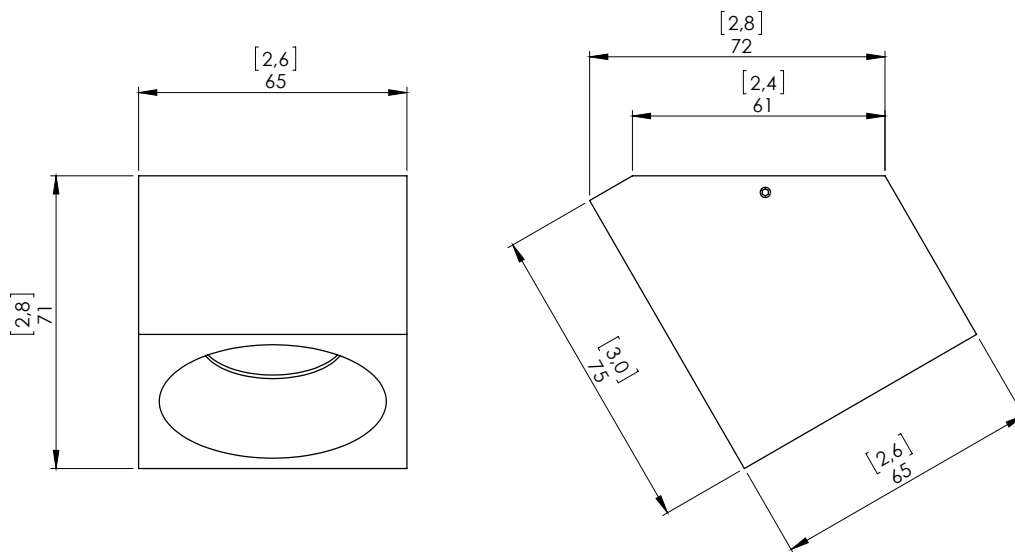

o z o n e

PRODUKTBLATT: Marienbad SW60

Version: DEUTSCH

Datum: November 2023

o z o n e – Marienbad SW60

BESCHREIBUNG: Decken Spot. Wall washer. Kubische Struktur aus Aluminium.
Finish aus Bronze gebürstet, Satinweiß oder Gun Metal.
Wandspot mit großem Lichtstrahl, Wall washer.
Warmweiße 2700K LED-Lichtquellen, 12W, 1200Lumen.
Externer 350mA Konverter, nicht integriert.
Gewicht: 0,5 kg
Maße: 6,5x6,5x7,5cm
Konformität: CE Klasse III
Herkunft: Frankreich

Dimensions in mm [inches]

Silhouette : 175cm / 69in