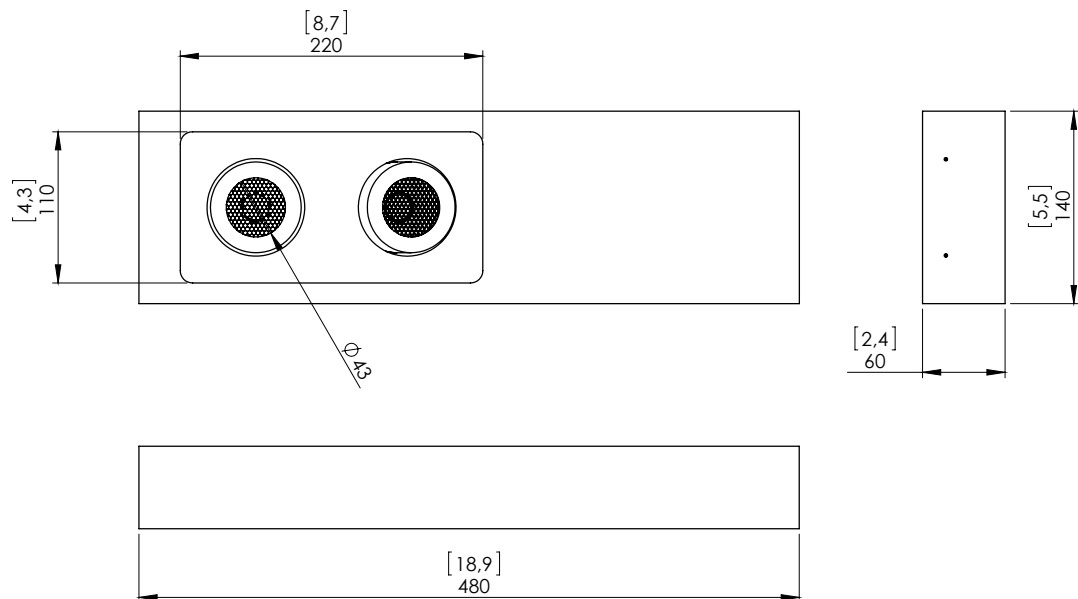

o z o n e

FICHE PRODUIT : Regard S

Version : FRANÇAIS
Date : Décembre 2023

o z o n e – Regard S

DESCRIPTION : Plafonnier. Structure en aluminium, Finition bronze mat ou blanc satiné.

Le luminaire dispose de deux spots paramétrables lors de l'installation.

Poids : 5kg

Dimensions : 48x14x6cm

Conformité CE : Classe III

Origine : France

Dimensions en mm [inches]

Dimensions in mm [inches]