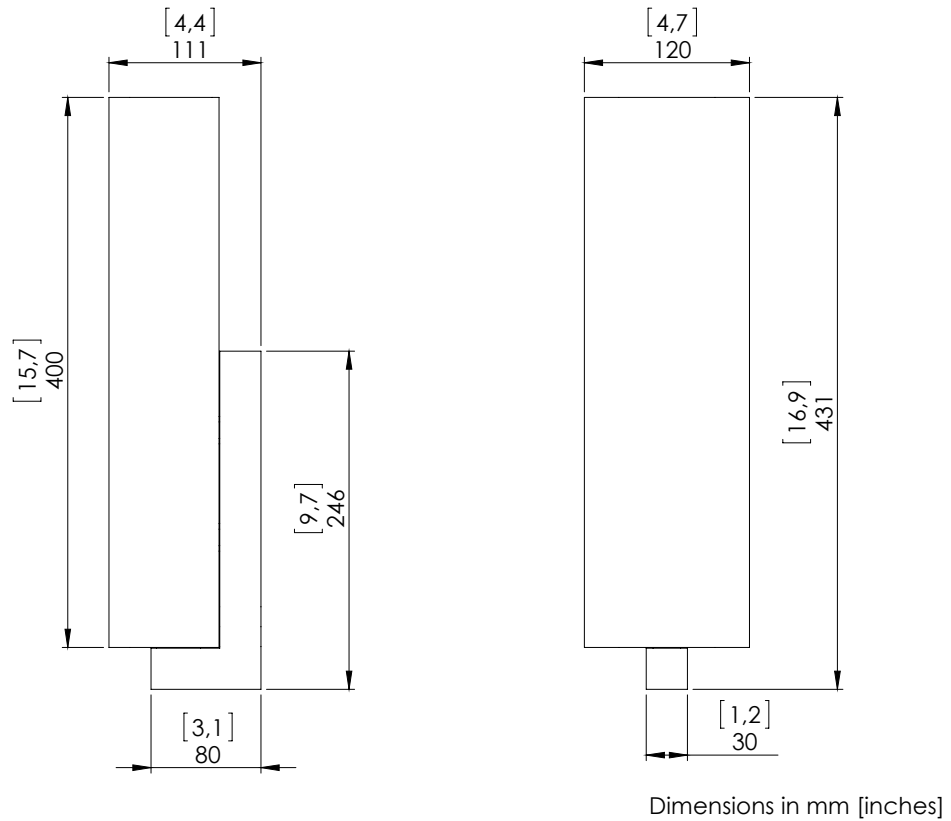

o z o n e

PRODUKTBLATT: Embrun A

Version: DEUTSCH

Datum: Dezember 2023

o z o n e – Embrun A

BESCHREIBUNG: Wandleuchte. Gestell aus Messing und Aluminium.
Finish aus dunkel patiniertem Messing. Honed white Onyx-Diffusor.
Warmweiße LED-Beleuchtung, Dimmen bis warm von 1900K bis 2500K, 14W, 840Lumen.
Externer 24V-Konverter, nicht integriert.
Gewicht: 7kg
Maße: 43x12x11cm
Konformität: CE Klasse III
Herkunft: Frankreich

Silhouette : 175 cm [69 in]