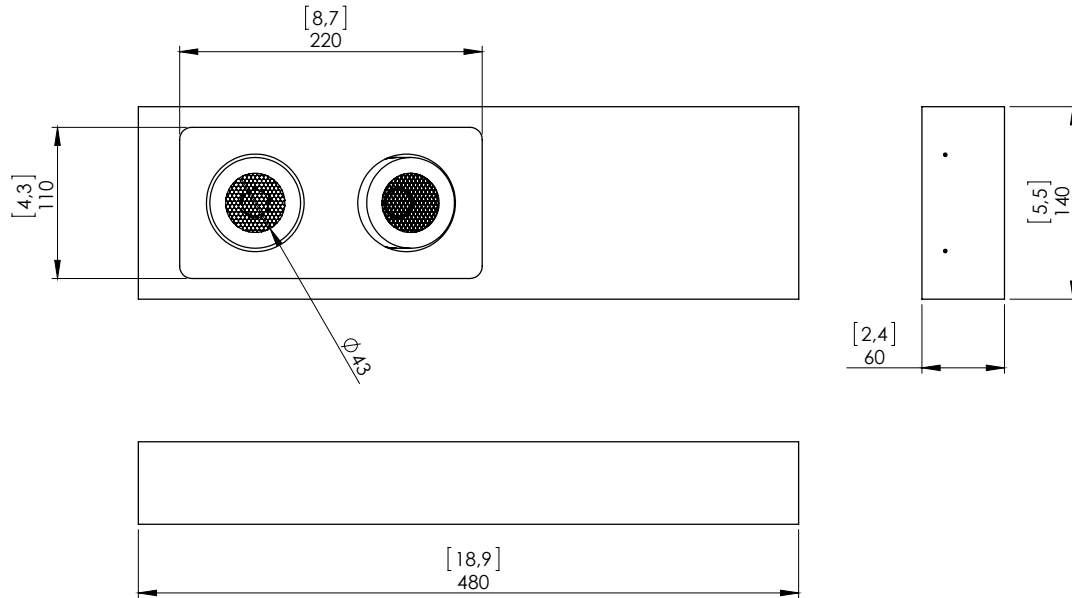

## PRODUKTBLATT: Regard S

Version: DEUTSCH

Datum: Dezember 2023

**BESCHREIBUNG:** Decken Spot. Struktur aus Aluminium.

Bei der Installation schwenkbare Spots. Finish in Bronze gebürstet oder Satinweiß.

Warmweiße 2700K LED-Beleuchtung, 24W, 2000Lumen.

Die Leuchte verfügt über zwei parametrierbare Spots. Sie sind um 0° oder 15° nach unten schwenkbar und um ihre Achsen um 360° drehbar, wodurch eine Vielzahl von Beleuchtungskonfigurationen möglich ist.

Externer 500mA-Konverter, nicht im Preis inbegriffen.

Gewicht: 5kg

Größe: 48x14x6cm

CE-Konformität: Klasse III

Herkunft: Frankreich

Dimensions en mm [ inches]

Dimensions in mm [inches]