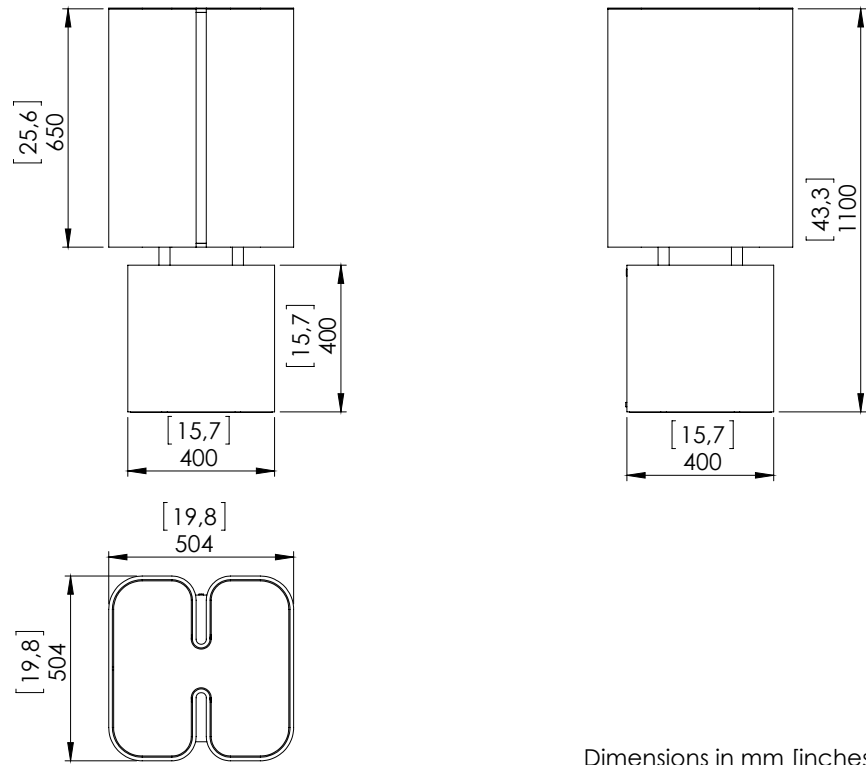

# o z o n e – Brasilia LH

**DESCRIPTION :** Lampadaire. Structure en laiton, aluminium et acier. Socle noir brillant. Structure diffusante laquée blanc. Matériau de diffusion papier blanc. Blanc chaud à LED. Dim to Warm de 1900 à 2500K, 72W, 3300Lumens. Convertisseur 24V et variateur intégré.

Poids : 38kg

Dimensions : 50x50x110cm

Conformité : CE Classe I

Origine : France

Dimensions in mm [inches]

Silhouette :  
175cm / 69in