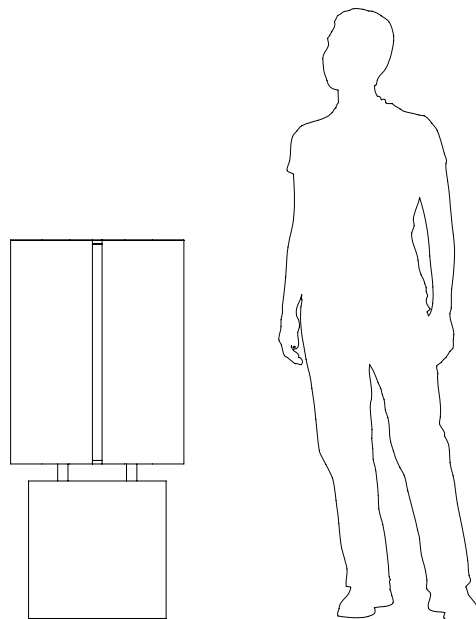

# o z o n e – Brasilia LH

**DESCRIPTION :** Lampadaire. Structure en laiton, aluminium et acier. Socle noir brillant. Structure diffusante laquée blanc. Matériau de diffusion papier blanc. Blanc chaud à LED. Dim to Warm de 1900 à 2500K, 72W, 3300Lumens. Convertisseur 24V et variateur intégré.

Poids : 38kg

Dimensions : 50x50x110cm

Conformité : CE Classe I

Origine : France

Dimensions in mm [inches]

Silhouette :  
175cm / 69in