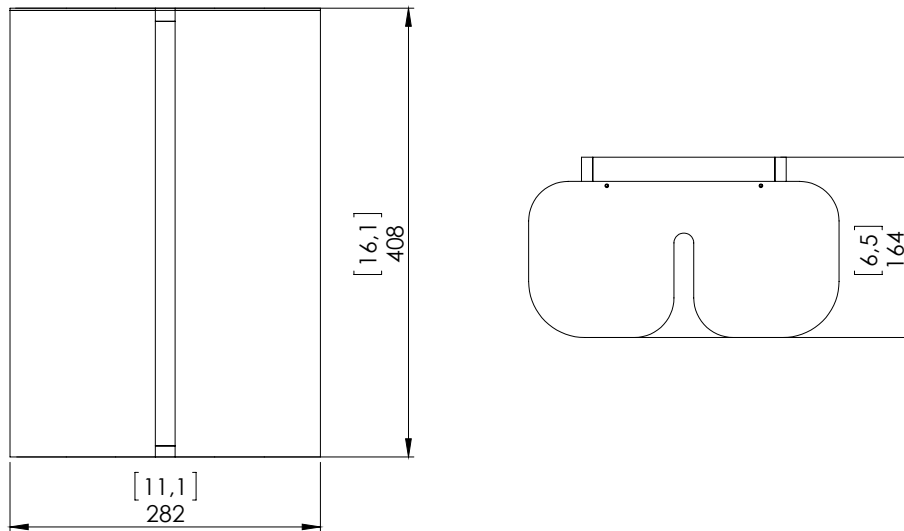

o z o n e

PRODUKTBLATT: Brasilia A

Version: DEUTSCH

Datum: Dezember 2023

o z o n e – Brasilia A

BESCHREIBUNG: Wandleuchte. Struktur aus weiß lackiertem Aluminium.

Diffusor aus weißem Papier.

Warmweiße 2200K LED-Beleuchtung, 14W, 640Lumen.

Externer 24V-Konverter, nicht integriert.

Gewicht: 5,6kg

Größe: 41x28x17cm

CE-Konformität: Klasse III

Herkunft: Frankreich

Dimensions in mm [inches]

Silhouette : 175cm / 69in