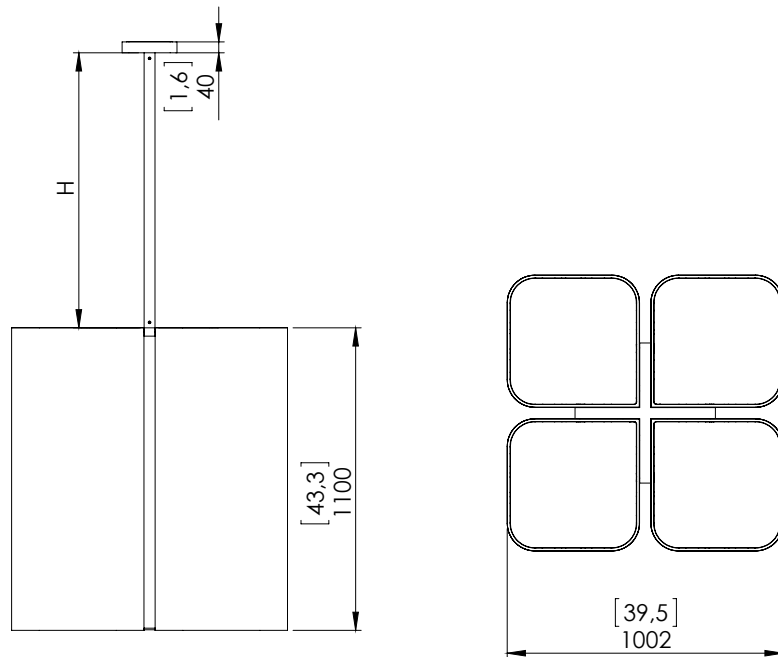

o z o n e

PRODUKTBLATT: Brasilia L

Version: DEUTSCH

Datum: Januar 2024

o z o n e – Brasilia L

BESCHREIBUNG: Lüster. Lampenstruktur und Stiel aus weiß lackiertem Aluminium.

Weißem Papierdiffusor.

Warmweiße 2200K LED-Beleuchtung, 250W, 11000Lumen.

Externer 24V-Konverter, nicht integriert.

Gewicht: 61kg

Größe: 100x100x110cm + Höhe der Hängevorrichtung

CE-Konformität: Klasse III

Herkunft: Frankreich

Dimensions in mm [inches]

Silhouette :
175cm / 69in