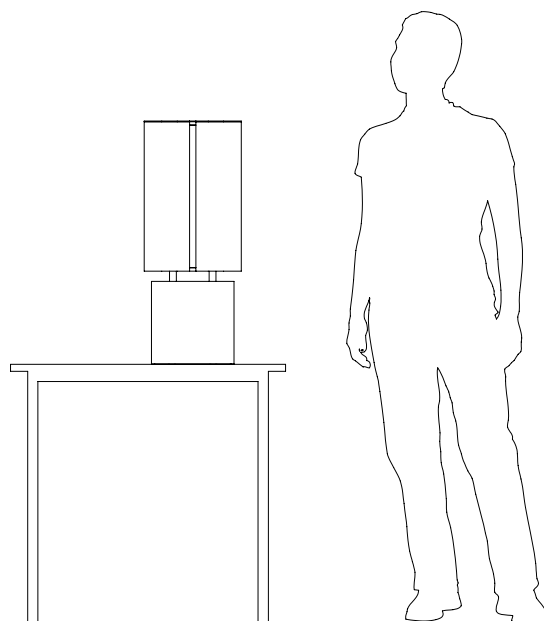

o z o n e

PRODUKTBLATT: Brasilia LP

Version: DEUTSCH

Datum: Januar 2024

o z o n e – Brasilia LP

BESCHREIBUNG: Tischleuchte. Struktur aus Messing, Aluminium und Stahl.
Der Sockel der Leuchte ist Hochglanz schwarz. Die Diffusor Struktur ist weiß lackiert.
Weißem Papierdiffusor.
Warmweiße 2200K LED Beleuchtung, 28W, 1200Lumen.
24V Konverter und Dimmer eingebaut.
Gewicht: 18kg
Größe: 28x28x71cm
CE-Konformität: Klasse I
Herkunft: Frankreich

Dimensions in mm [inches]

Silhouette :
175cm / 69in