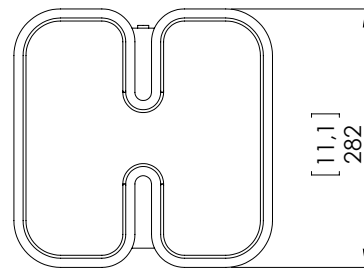

o z o n e

PRODUKTBLATT: Brasilia LP

Version: DEUTSCH

Datum: Januar 2024

o z o n e – Brasilia LP

BESCHREIBUNG: Tischleuchte. Struktur aus Messing, Aluminium und Stahl.
Der Sockel der Leuchte ist Hochglanz schwarz. Die Diffusor Struktur ist weiß lackiert.
Weißem Papierdiffusor.
Warmweiße 2200K LED Beleuchtung, 28W, 1200Lumen.
24V Konverter und Dimmer eingebaut.
Gewicht: 18kg
Größe: 28x28x71cm
CE-Konformität: Klasse I
Herkunft: Frankreich

Dimensions in mm [inches]

Silhouette :
175cm / 69in