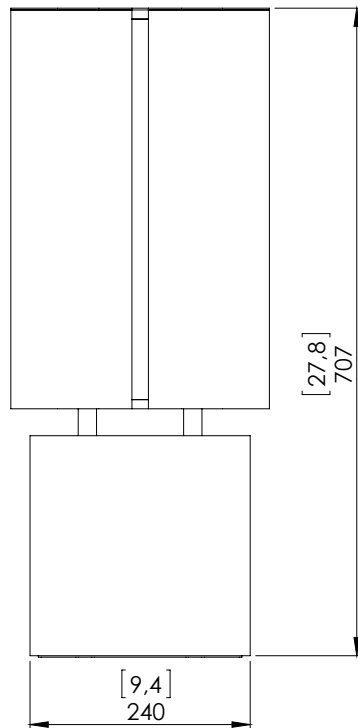

o z o n e

PRODUKTBLATT: Brasilia LP

Version: DEUTSCH

Datum: Januar 2024

o z o n e – Brasilia LP

BESCHREIBUNG: Tischleuchte. Struktur aus Messing, Aluminium und Stahl.
Der Sockel der Leuchte ist Hochglanz schwarz. Die Diffusor Struktur ist weiß lackiert.
Weißem Papierdiffusor.
Warmweiße 2200K LED Beleuchtung, 28W, 1200Lumen.
24V Konverter und Dimmer eingebaut.
Gewicht: 18kg
Größe: 28x28x71cm
CE-Konformität: Klasse I
Herkunft: Frankreich

Dimensions in mm [inches]

Silhouette :
175cm / 69in