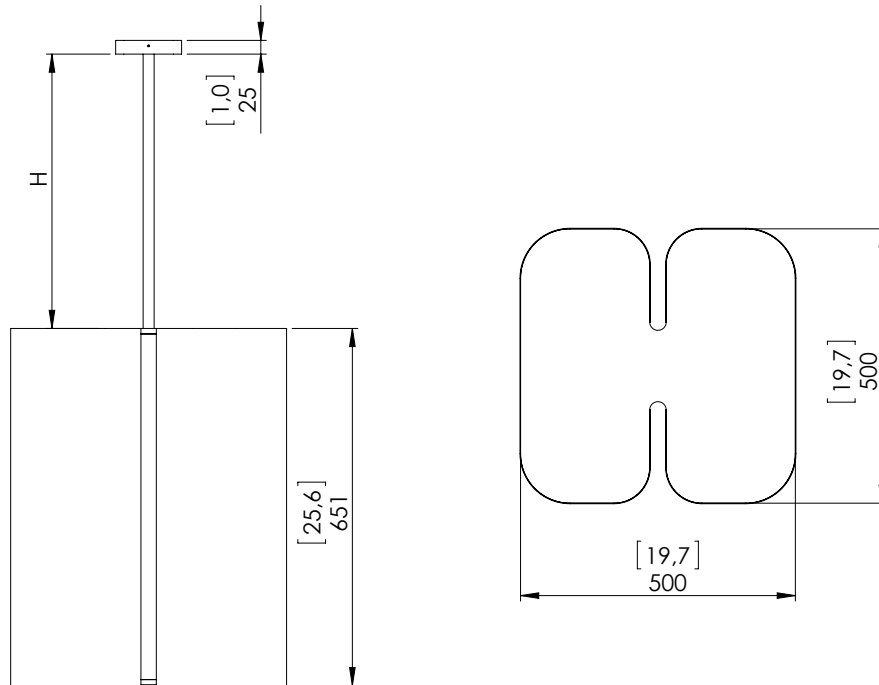

o z o n e

PRODUKTBLATT: Brasilia S

Version: DEUTSCH

Datum: Februar 2024

o z o n e – Brasilia S

BESCHREIBUNG: Hängeleuchte. Struktur aus weiß lackiertem Aluminium.

Stange aus Spiegel Nickel Aluminium. Weißem Papierdiffusor.

Warmweiße 2200K LED-Beleuchtung, 54W, 2400Lumen.

Externer 24V-Konverter, nicht integriert.

Gewicht: 15kg

Größe: 50x50x65cm + Höhe der Hängevorrichtung

CE-Konformität: Klasse III

Herkunft: Frankreich

Dimensions in mm [inches]

Silhouette :
175cm / 69in