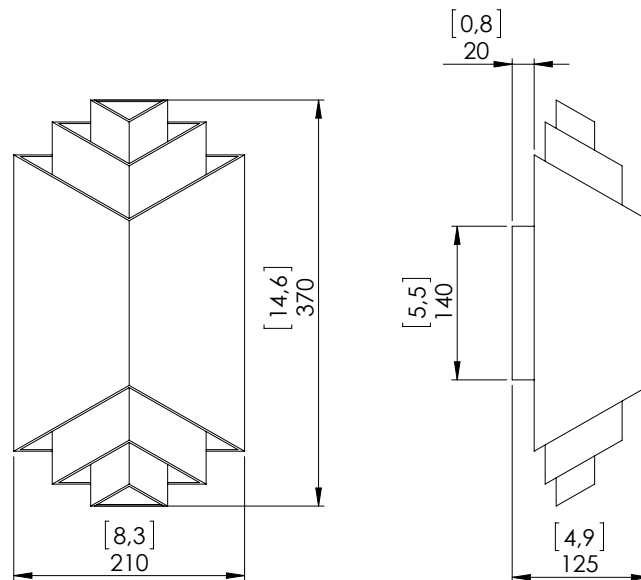

o z o n e

PRODUKTBLATT: Phénix

Version: DEUTSCH

Datum: Februar 2024

o z o n e - Phénix

BESCHREIBUNG: Wandleuchte.

Struktur aus Aluminium und Messing. Finish in Gold gebürstet.

Warmweiße 2700K LED-Beleuchtung, 23W, 1400Lumen (bei einer weißen Wand).

Externer 500mA-Konverter, nicht integriert.

Gewicht: 3kg

Maße: 37x21x13cm

CE-Konformität: Klasse III

Herkunft: Frankreich

Dimensions in mm [inches]

Silhouette :
175cm / 69in