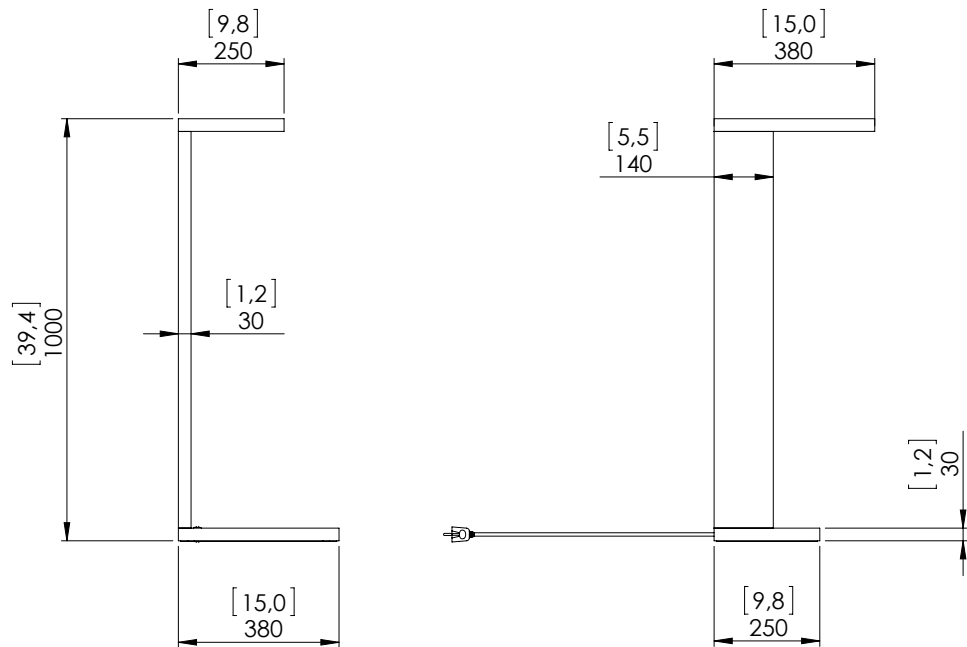

# o z o n e – Furtiv LH

DESCRIPTION : Lampadaire. Structure en aluminium.

Finition nickel miroir ou aluminium brossé. Matériau de diffusion papier blanc.

Eclairage LED blanc chaud 2700K, 29W, 2000Lumens.

Convertisseurs 24V et variateur intégrés.

Poids : 22kg

Dimensions : h100x38x38cm

Conformité : CE Classe I

Origine : France

Dimensions in mm [inches]

Silhouette : 175cm / 69in