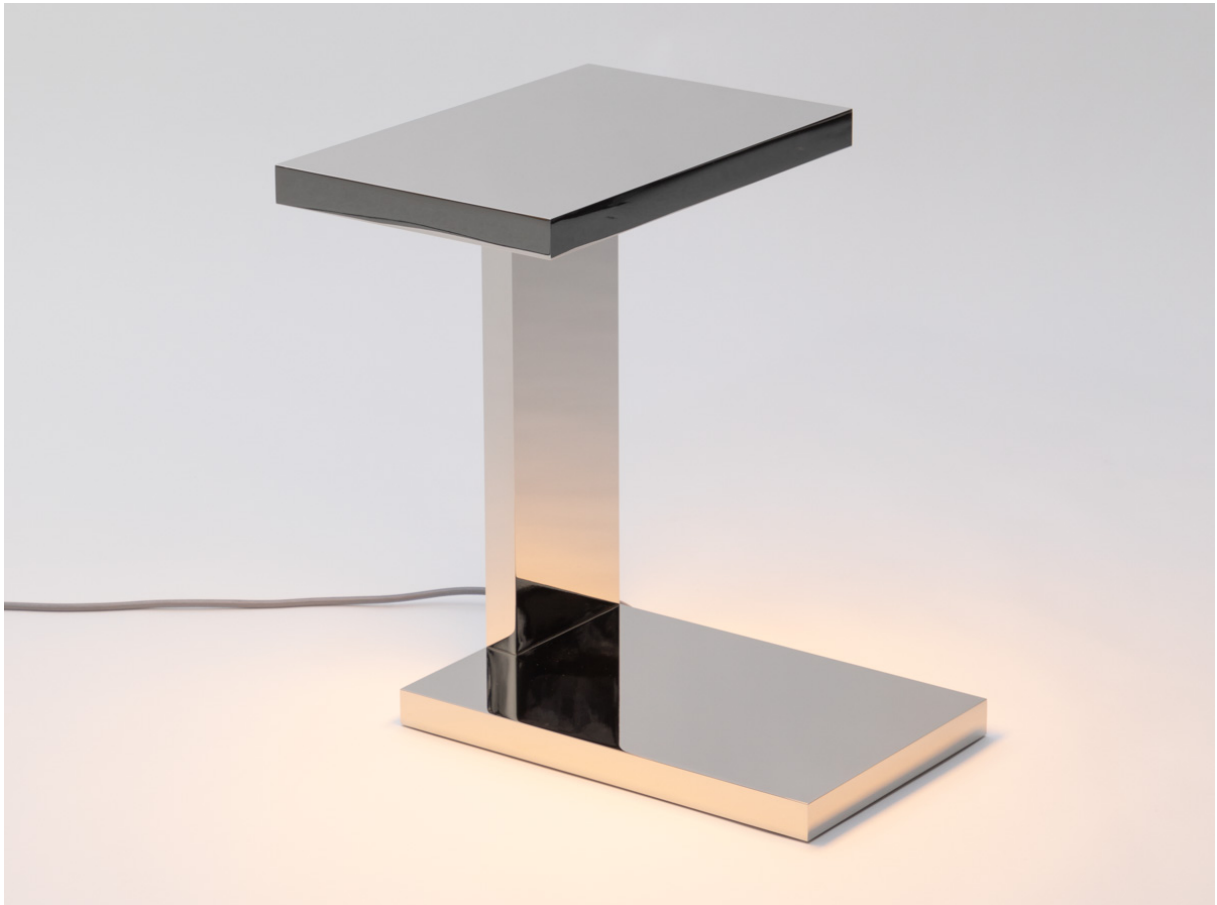

o z o n e

FICHE PRODUIT : Furtiv LP

Version : FRANÇAIS

Date : Mars 2024

o z o n e – Furtiv LP

DESCRIPTION : Lampe à poser. Structure en aluminium.
Finition nickel miroir ou aluminium brossé. Matériau de diffusion papier blanc.
Eclairage LED blanc chaud 2700K, 29W, 2000Lumens.
Convertisseurs 24V et variateur intégrés.
Poids : 14kg
Dimensions : h48x38x38cm
Conformité : CE Classe I
Origine : France

Dimensions in mm [inches]

Silhouette : 175cm / 69in