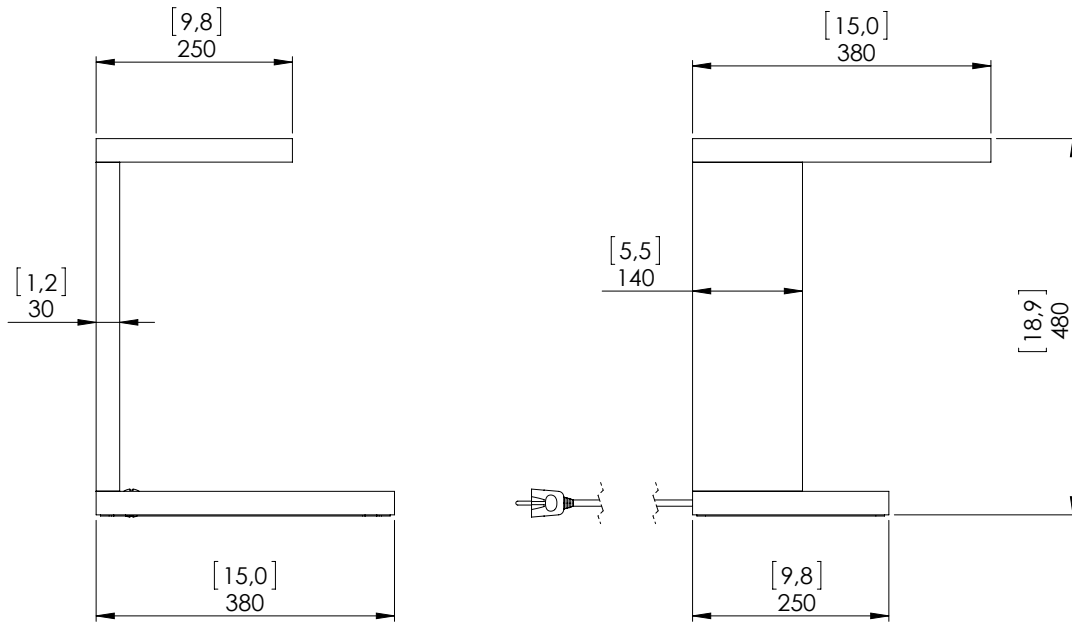

o z o n e

FICHE PRODUIT : Furtiv LP

Version : FRANÇAIS

Date : Mars 2024

o z o n e – Furtiv LP

DESCRIPTION : Lampe à poser. Structure en aluminium.
Finition nickel miroir ou aluminium brossé. Matériau de diffusion papier blanc.
Eclairage LED blanc chaud 2700K, 29W, 2000Lumens.
Convertisseurs 24V et variateur intégrés.
Poids : 14kg
Dimensions : h48x38x38cm
Conformité : CE Classe I
Origine : France

Dimensions in mm [inches]

Silhouette : 175cm / 69in