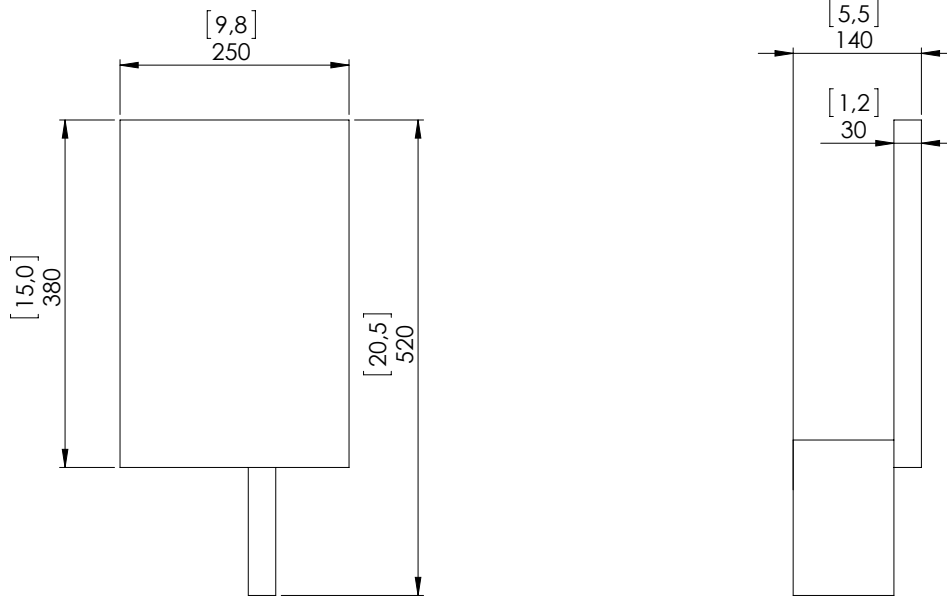

o z o n e

PRODUKTBLATT: Furtiv A

Version: DEUTSCH
Datum: März 2024

o z o n e – Furtiv A

BESCHREIBUNG: Wandleuchte. Struktur aus Aluminium.
Finish aus Aluminium gebürstet oder spiegel Nickel.
White paper diffusing material.
Warm weiße 2700K LED Beleuchtung, 29W, 1400Lumen.
Externer 24V-Konverter, nicht integriert.
Gewicht: 6kg
Maße: h52x25x14cm
Konformität: CE Klasse III
Herkunft: Frankreich

Dimensions in mm [inches]

Silhouette : 175cm / 69in