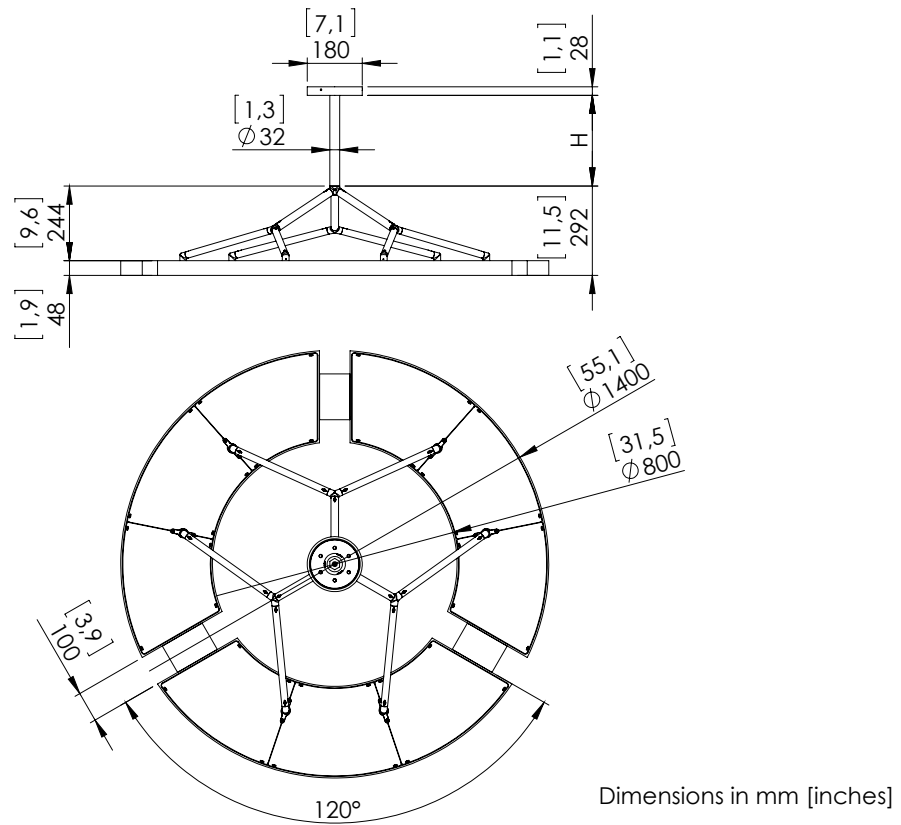

o z o n e

FICHE PRODUIT : Classique S

Version : FRANÇAIS
Date : Avril 2024

o z o n e – Classique S

DESCRIPTION : Lustre.

Structure en laiton et aluminium. Finition nickel brillant ou canon de fusil.

Eclairage blanc chaud vers le haut à LED 2200K, 250W, 9600Lumens (avec un plafond blanc).

Convertisseur 24V à déporter, non intégré.

Poids : 59kg

Dimensions : 140x140x5cm + hauteur de la structure plafonnière

Conformité : CE Classe III

Origine : France

Silhouette : 175cm / 69in