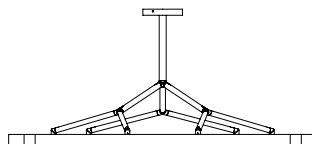

o z o n e

FICHE PRODUIT : Classique S

Version : FRANÇAIS
Date : Avril 2024

o z o n e – Classique S

DESCRIPTION : Lustre.

Structure en laiton et aluminium. Finition nickel brillant ou canon de fusil.

Eclairage blanc chaud vers le haut à LED 2200K, 250W, 9600Lumens (avec un plafond blanc).

Convertisseur 24V à déporter, non intégré.

Poids : 59kg

Dimensions : 140x140x5cm + hauteur de la structure plafonnière

Conformité : CE Classe III

Origine : France

Silhouette : 175cm / 69in