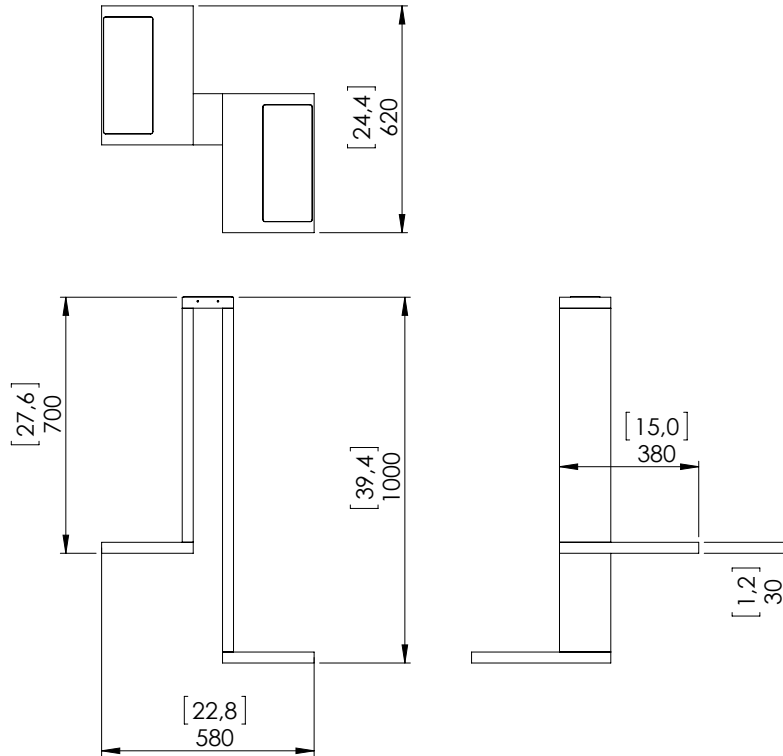

# o z o n e – Furtiv S100

DESCRIPTION : Suspension. Structure en aluminium.

Finition nickel miroir ou aluminium brossé. Matériau de diffusion papier blanc.

Eclairage LED blanc chaud 2700K, 75W, 4000Lumens vers le bas, 1600Lumens vers le haut.

Convertisseur 24V à déporter, non intégré.

Poids : 23kg

Dimensions : h100×62×58cm

Conformité : CE Classe III

Origine : France

Dimensions in mm [inches]

Silhouette : 175cm / 69in