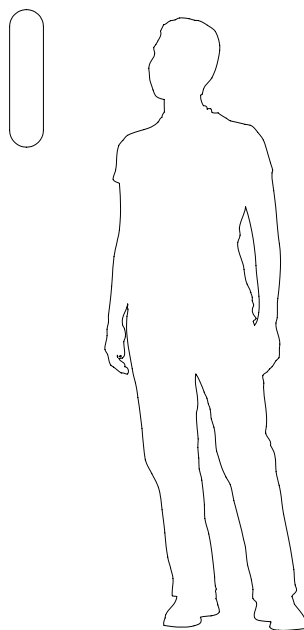

o z o n e

FICHE PRODUIT : Gélule Albâtre

Version : FRANÇAIS

Date : Avril 2024

o z o n e – Gélule Albâtre

DESCRIPTION : Applique. Structure en aluminium et laiton.
Finition bronze médaille ou nickel miroir. Diffusant en albâtre blanc adouci.
Eclairage blanc chaud à LED 2200K, 14W, 800Lumens (sur un mur blanc).
Convertisseur 24V à déporter, non intégré.
Poids : 3kg
Dimensions : h40x10x11cm
Conformité CE : Classe III
Origine : France

Dimensions in mm [inches]

Silhouette : 175cm / 69in