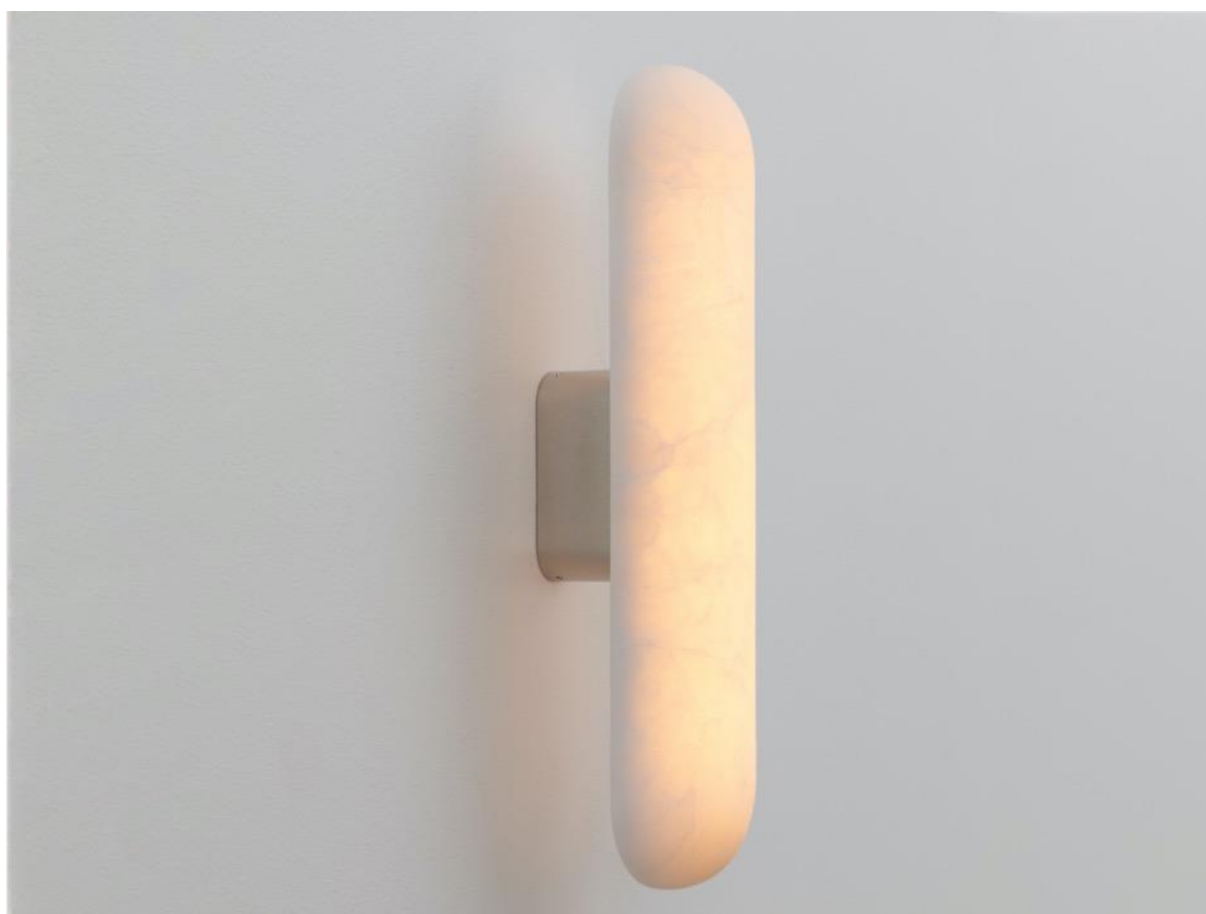

o z o n e

FICHE PRODUIT : Gélule Albâtre

Version : FRANÇAIS

Date : Avril 2024

o z o n e – Gélule Albâtre

DESCRIPTION : Applique. Structure en aluminium et laiton.
Finition bronze médaille ou nickel miroir. Diffusant en albâtre blanc adouci.
Eclairage blanc chaud à LED 2200K, 14W, 800Lumens (sur un mur blanc).
Convertisseur 24V à déporter, non intégré.
Poids : 3kg
Dimensions : h40x10x11cm
Conformité CE : Classe III
Origine : France

Dimensions in mm [inches]

Silhouette : 175cm / 69in