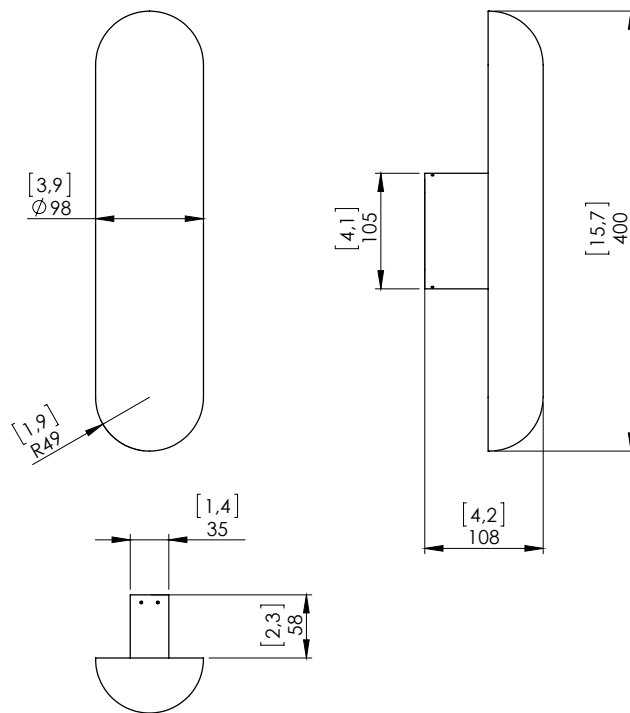

o z o n e

FICHE PRODUIT : Gélule Albâtre

Version : FRANÇAIS

Date : Avril 2024

o z o n e – Gélule Albâtre

DESCRIPTION : Applique. Structure en aluminium et laiton.
Finition bronze médaille ou nickel miroir. Diffusant en albâtre blanc adouci.
Eclairage blanc chaud à LED 2200K, 14W, 800Lumens (sur un mur blanc).
Convertisseur 24V à déporter, non intégré.
Poids : 3kg
Dimensions : h40x10x11cm
Conformité CE : Classe III
Origine : France

Dimensions in mm [inches]

Silhouette : 175cm / 69in