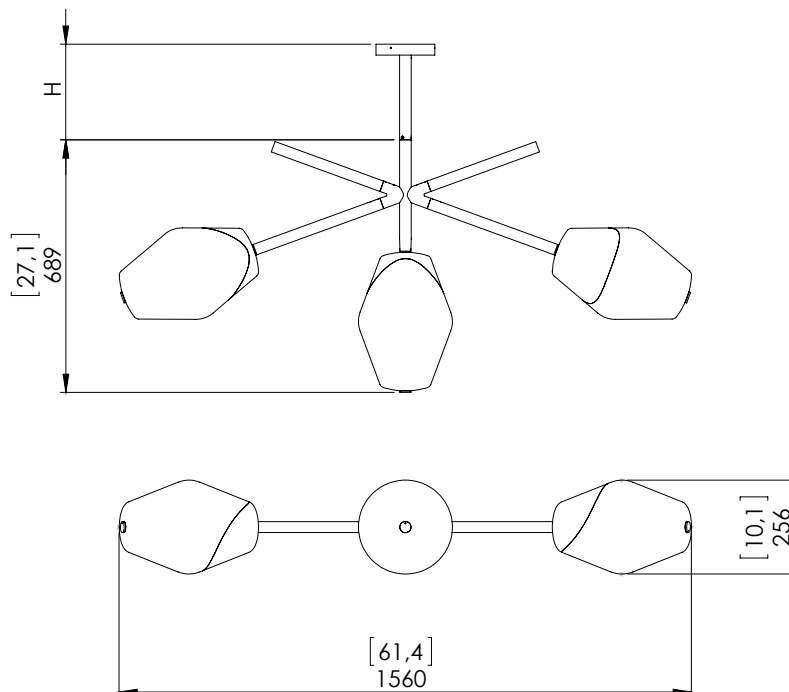

o z o n e

FICHE PRODUIT : Parisienne Concorde

Version : FRANÇAIS

Date : Avril 2024

o z o n e – Parisienne Concorde

DESCRIPTION : Suspension. Structure en aluminium et laiton. Finition or pâle.

Diffusant en verre soufflé à la main partiellement sablé.

Eclairage blanc chaud 2200K à LED, 30W, 1800Lumens.

Convertisseur 24V à déporter, non intégré.

Poids : 21kg

Dimensions : 156x26x69cm + Hauteur de la structure plafonnière

Conformité : CE Classe III

Origine : France

Dimensions in mm [inches]

Silhouette : 175cm / 69in