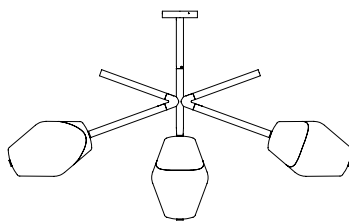

o z o n e

FICHE PRODUIT : Parisienne Concorde

Version : FRANÇAIS

Date : Avril 2024

o z o n e – Parisienne Concorde

DESCRIPTION : Suspension. Structure en aluminium et laiton. Finition or pâle.

Diffusant en verre soufflé à la main partiellement sablé.

Eclairage blanc chaud 2200K à LED, 30W, 1800Lumens.

Convertisseur 24V à déporter, non intégré.

Poids : 21kg

Dimensions : 156x26x69cm + Hauteur de la structure plafonnière

Conformité : CE Classe III

Origine : France

Dimensions in mm [inches]

Silhouette : 175cm / 69in