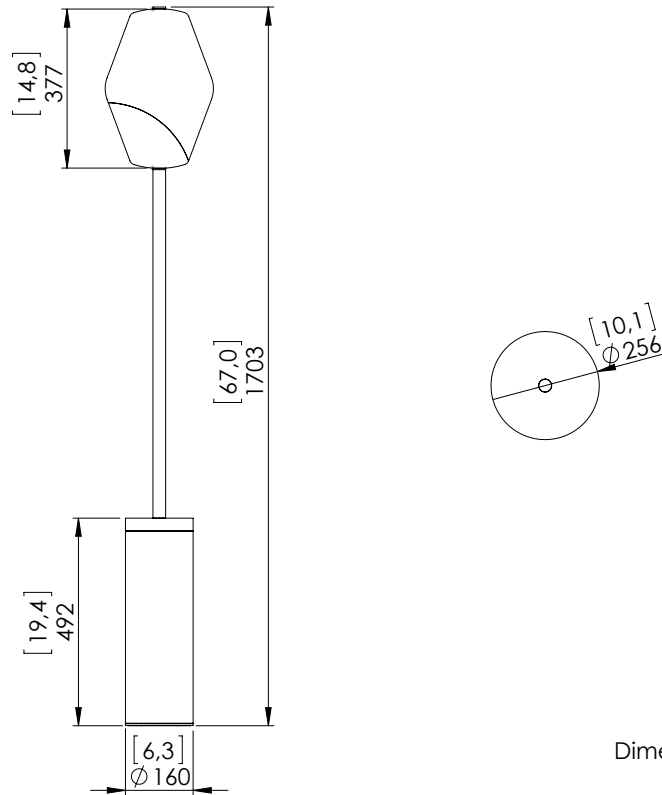

o z o n e

FICHE PRODUIT : Parisienne Montmartre

Version : FRANÇAIS

Date : Avril 2024

o z o n e – Parisienne Montmartre

DESCRIPTION : Lampadaire. Structure en aluminium et laiton. Finition or pâle.
Diffusant en verre soufflé à la main partiellement sablé.
Eclairage blanc chaud 2200K à LED, 10W, 610Lumens.
Convertisseur intégré.
Poids : 26kg
Dimensions : 170x26x26cm
Conformité : CE Classe I
Origine : France

Dimensions in mm [inches]

Silhouette : 175cm / 69in

o z o n e – Parisienne Montmartre