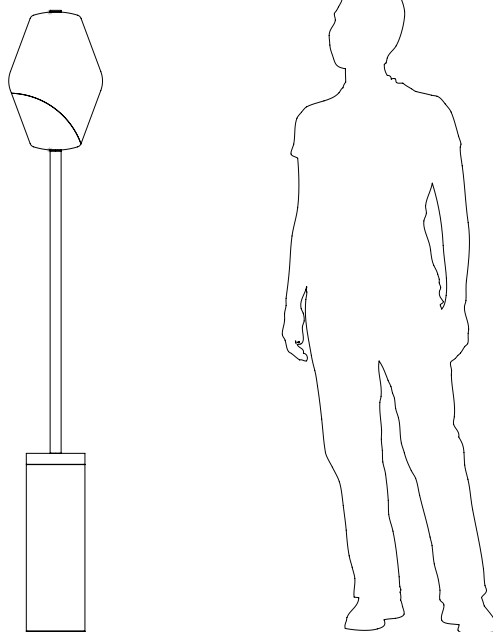

o z o n e

FICHE PRODUIT : Parisienne Montmartre

Version : FRANÇAIS

Date : Avril 2024

o z o n e – Parisienne Montmartre

DESCRIPTION : Lampadaire. Structure en aluminium et laiton. Finition or pâle.
Diffusant en verre soufflé à la main partiellement sablé.
Eclairage blanc chaud 2200K à LED, 10W, 610Lumens.
Convertisseur intégré.
Poids : 26kg
Dimensions : 170x26x26cm
Conformité : CE Classe I
Origine : France

Dimensions in mm [inches]

Silhouette : 175cm / 69in

o z o n e – Parisienne Montmartre