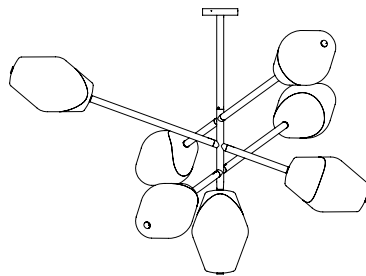

o z o n e

FICHE PRODUIT : Parisienne Opéra

Version : FRANÇAIS

Date : Avril 2024

o z o n e – Parisienne Opéra

DESCRIPTION : Lustre. Structure en aluminium et laiton, finition or pâle.

Diffusant en verre partiellement sablé.

Eclairage blanc chaud 2200K à LED, 70W, 4200Lumens.

Convertisseur 24V à déporter, non intégré.

Poids : 35kg

Dimensions : 191x191x110cm + Hauteur de la structure plafonnière

Conformité : CE Classe III

Origine : France

Dimensions in mm [inches]

Silhouette : 175cm / 69in