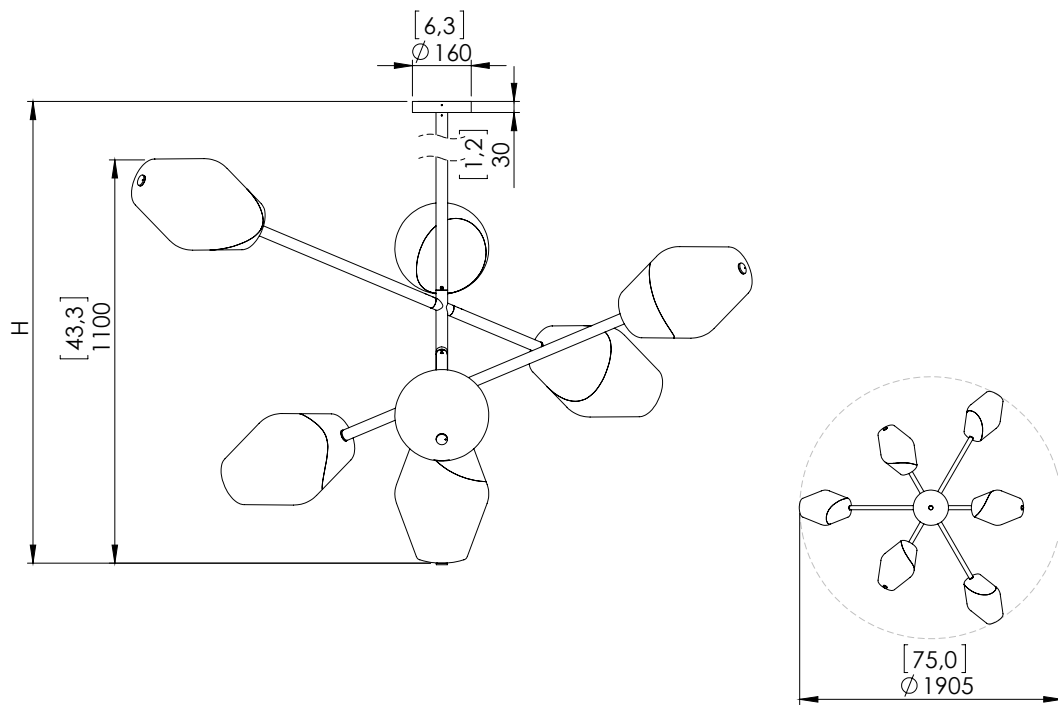

o z o n e

FICHE PRODUIT : Parisienne Opéra

Version : FRANÇAIS

Date : Avril 2024

o z o n e – Parisienne Opéra

DESCRIPTION : Lustre. Structure en aluminium et laiton, finition or pâle.

Diffusant en verre partiellement sablé.

Eclairage blanc chaud 2200K à LED, 70W, 4200Lumens.

Convertisseur 24V à déporter, non intégré.

Poids : 35kg

Dimensions : 191x191x110cm + Hauteur de la structure plafonnière

Conformité : CE Classe III

Origine : France

Dimensions in mm [inches]

Silhouette : 175cm / 69in