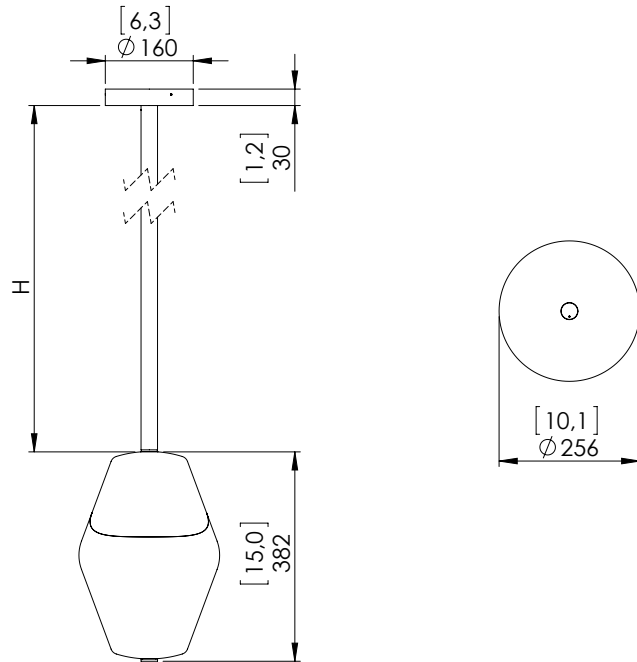

Eclairage blanc chaud 2200K à LED, 10W, 610Lumens.

Convertisseur 24V à déporter, non intégré.

Poids : 7,6kg

Dimensions : 26x26x38cm + Hauteur de la structure plafonnière

Conformité : CE Classe III

Origine : France

Dimensions in mm [inches]

Silhouette : 175cm / 69in