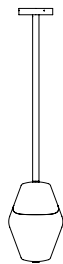

o z o n e

FICHE PRODUIT : Parisienne Rivoli

Version : FRANÇAIS

Date : Avril 2024

o z o n e – Parisienne Rivoli

DESCRIPTION : Suspension. Structure en aluminium et laiton. Finition or pâle.

Diffusant en verre soufflé à la main partiellement sablé.

Eclairage blanc chaud 2200K à LED, 10W, 610Lumens.

Convertisseur 24V à déporter, non intégré.

Poids : 7,6kg

Dimensions : 26x26x38cm + Hauteur de la structure plafonnière

Conformité : CE Classe III

Origine : France

Dimensions in mm [inches]

Silhouette : 175cm / 69in