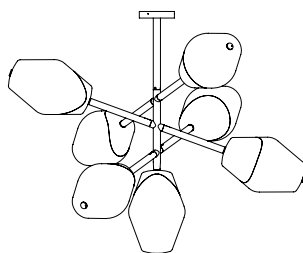

o z o n e

FICHE PRODUIT : Parisienne Vendôme

Version : FRANÇAIS

Date : Avril 2024

o z o n e – Parisienne Vendôme

DESCRIPTION : Lustre. Structure en aluminium et laiton, finition or pâle.

Diffusant en verre partiellement sablé.

Eclairage blanc chaud 2200K à LED, 70W, 4200Lumens.

Convertisseur 24V à déporter, non intégré.

Poids : 32kg

Dimensions : 135x135x100cm + Hauteur de la structure plafonnière

Conformité : CE Classe III

Origine : France

Dimensions in mm [inches]

Silhouette : 175cm / 69in