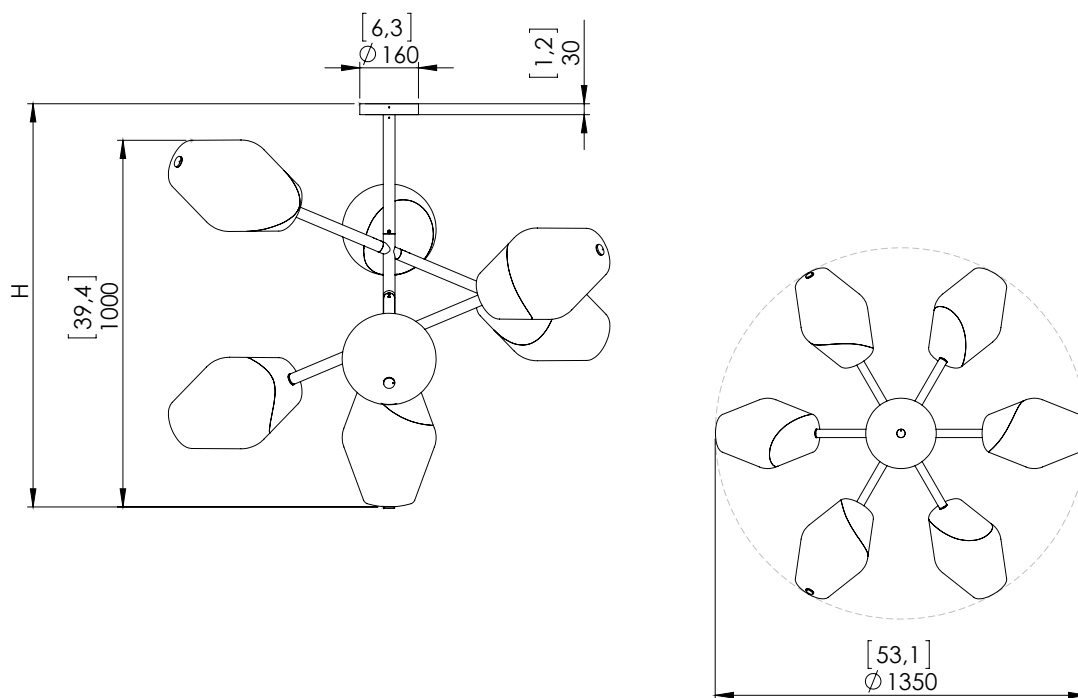

o z o n e

FICHE PRODUIT : Parisienne Vendôme

Version : FRANÇAIS

Date : Avril 2024

o z o n e – Parisienne Vendôme

DESCRIPTION : Lustre. Structure en aluminium et laiton, finition or pâle.

Diffusant en verre partiellement sablé.

Eclairage blanc chaud 2200K à LED, 70W, 4200Lumens.

Convertisseur 24V à déporter, non intégré.

Poids : 32kg

Dimensions : 135x135x100cm + Hauteur de la structure plafonnière

Conformité : CE Classe III

Origine : France

Dimensions in mm [inches]

Silhouette : 175cm / 69in