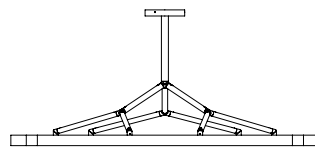

# o z o n e – Classique S

**BESCHREIBUNG:** Kronleuchter. Struktur aus Messing und Aluminium.

Das Finish ist Spiegel Nickel oder Gun Metall.

Warmweiße 2200K LED-Beleuchtung nach oben, 250W, 9600Lumen (bei weißer Decke)

Externer 24V-Konverter, nicht integriert.

Gewicht: 59kg

Größe: 140x140x5cm + Höhe der Hängevorrichtung

CE-Konformität: Klasse III

Herkunft: Frankreich

Silhouette : 175cm / 69in