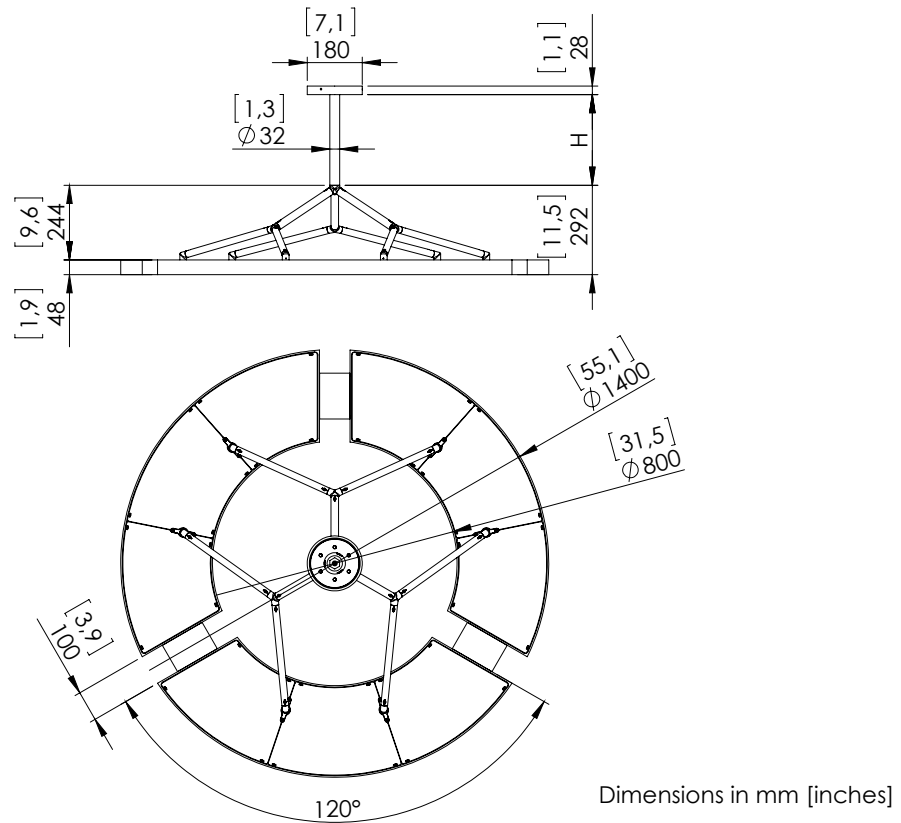

# o z o n e – Classique S

**BESCHREIBUNG:** Kronleuchter. Struktur aus Messing und Aluminium.

Das Finish ist Spiegel Nickel oder Gun Metall.

Warmweiße 2200K LED-Beleuchtung nach oben, 250W, 9600Lumen (bei weißer Decke)

Externer 24V-Konverter, nicht integriert.

Gewicht: 59kg

Größe: 140x140x5cm + Höhe der Hängevorrichtung

CE-Konformität: Klasse III

Herkunft: Frankreich

Silhouette : 175cm / 69in