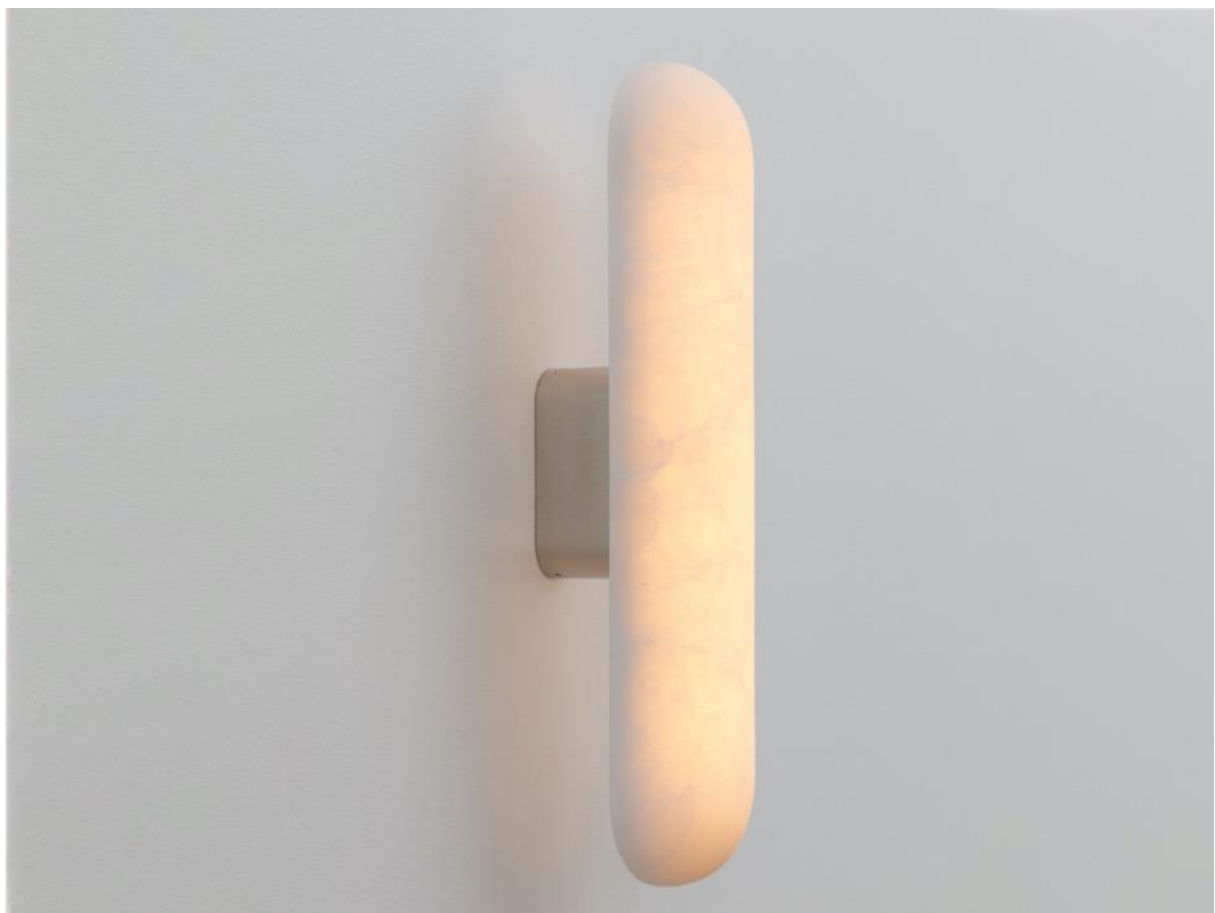

o z o n e

PRODUKTBLATT: Gélule Albâtre

Version: DEUTSCH

Datum: April 2024

o z o n e – Gélule Albâtre

BESCHREIBUNG: Wandleuchte. Struktur aus Aluminium und Messing.

Finish aus Spiegel Nickel oder Medaillen Bronze.

Honed white Alabaster-Diffusor.

Warmweiße 2200K LED-Beleuchtung, 14W, 800Lumen (bei einer weißen Wand).

Externer 24V-Konverter, nicht integriert.

Gewicht: 3kg

Maße: 40x10x11cm

CE-Konformität: Klasse III

Herkunft: Frankreich

Dimensions in mm [inches]

Silhouette : 175cm / 69in