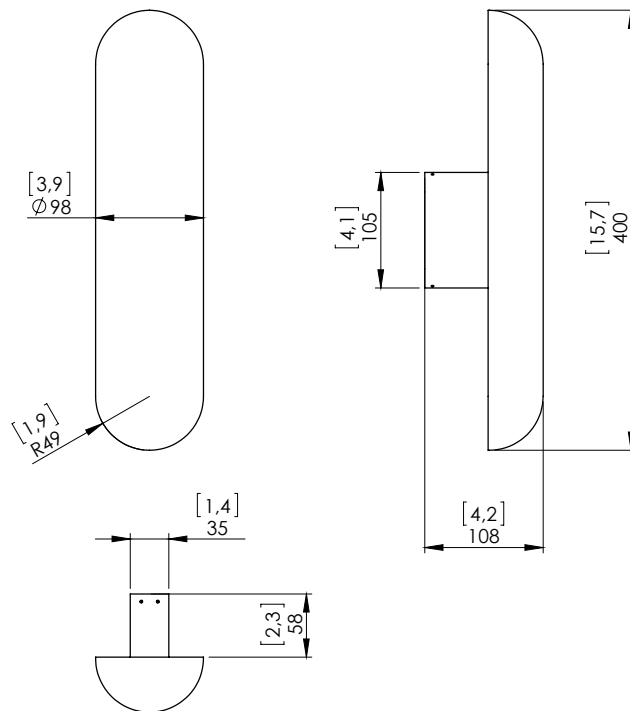

o z o n e

PRODUKTBLATT: Gélule Albâtre

Version: DEUTSCH

Datum: April 2024

o z o n e – Gélule Albâtre

BESCHREIBUNG: Wandleuchte. Struktur aus Aluminium und Messing.

Finish aus Spiegel Nickel oder Medaillen Bronze.

Honed white Alabaster-Diffusor.

Warmweiße 2200K LED-Beleuchtung, 14W, 800Lumen (bei einer weißen Wand).

Externer 24V-Konverter, nicht integriert.

Gewicht: 3kg

Maße: 40x10x11cm

CE-Konformität: Klasse III

Herkunft: Frankreich

Dimensions in mm [inches]

Silhouette : 175cm / 69in