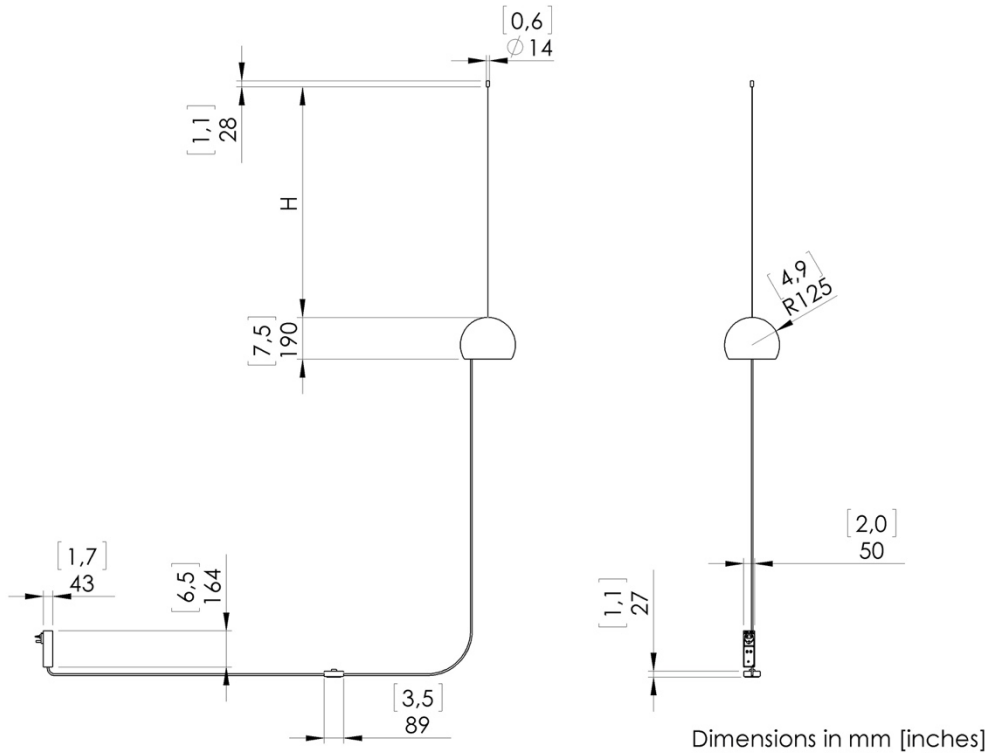

o z o n e

PRODUKTBLATT: M101-1

Version: DEUTSCH

Datum: April 2024

o z o n e – M101-1

BESCHREIBUNG: Hängeleuchte.

Struktur aus Aluminium, Messing und Stahl. Finish in Satinweiß.

Warmweiße LED-Beleuchtung 2700K nach unten leuchtend, 12W, 700Lumen.

Integrierter 24V-Konverter an die Steckdose.

Gewicht: 2,2kg

Maße: 25x25x19 + Kabelhöhe

Konformität: CE Klasse III (Produkt), CE Klasse II (Stromversorgung).

Herkunft: Frankreich

Silhouette : 175cm / 69in