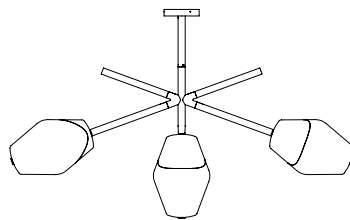

Externer 24V-Konverter, nicht integriert.

Gewicht: 21kg

Maße: 156x26x69cm + Höhe der Hängestruktur

Konformität: CE Klasse III

Herkunft: Frankreich

Dimensions in mm [inches]

Silhouette : 175cm / 69in