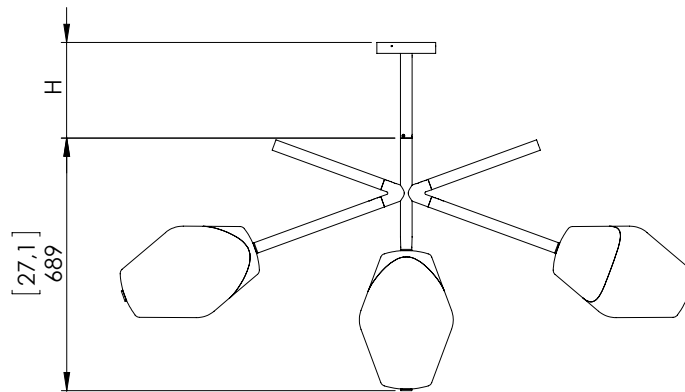

Externer 24V-Konverter, nicht integriert.

Gewicht: 21kg

Maße: 156x26x69cm + Höhe der Hängestruktur

Konformität: CE Klasse III

Herkunft: Frankreich

Dimensions in mm [inches]

Silhouette : 175cm / 69in