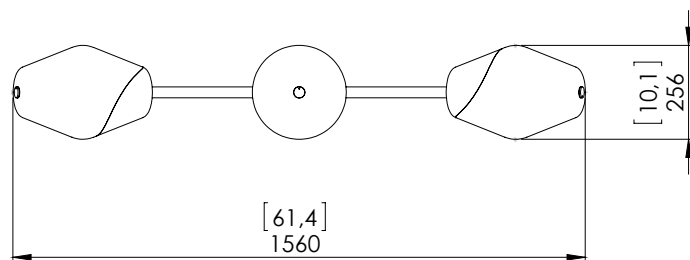

Externer 24V-Konverter, nicht integriert.

Gewicht: 21kg

Maße: 156x26x69cm + Höhe der Hängestruktur

Konformität: CE Klasse III

Herkunft: Frankreich

Dimensions in mm [inches]

Silhouette : 175cm / 69in