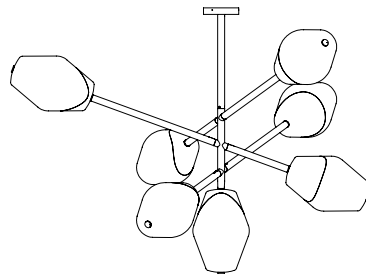

# o z o n e – Parisienne Opéra

**BESCHREIBUNG:** Kronleuchter. Struktur aus Aluminium und Messing. Finish in Blassgold.

Diffusor aus teilweise sandgestrahltem, handgeblasenem Glas.

Warmweiße 2200K LED Lichtquellen, 70W, 4200Lumen.

Externer 24V-Konverter, nicht integriert.

Gewicht: 35kg

Maße: 191x191x110cm + Höhe der Hängestruktur

Konformität: CE Klasse III

Herkunft: Frankreich

Dimensions in mm [inches]

Silhouette : 175cm / 69in