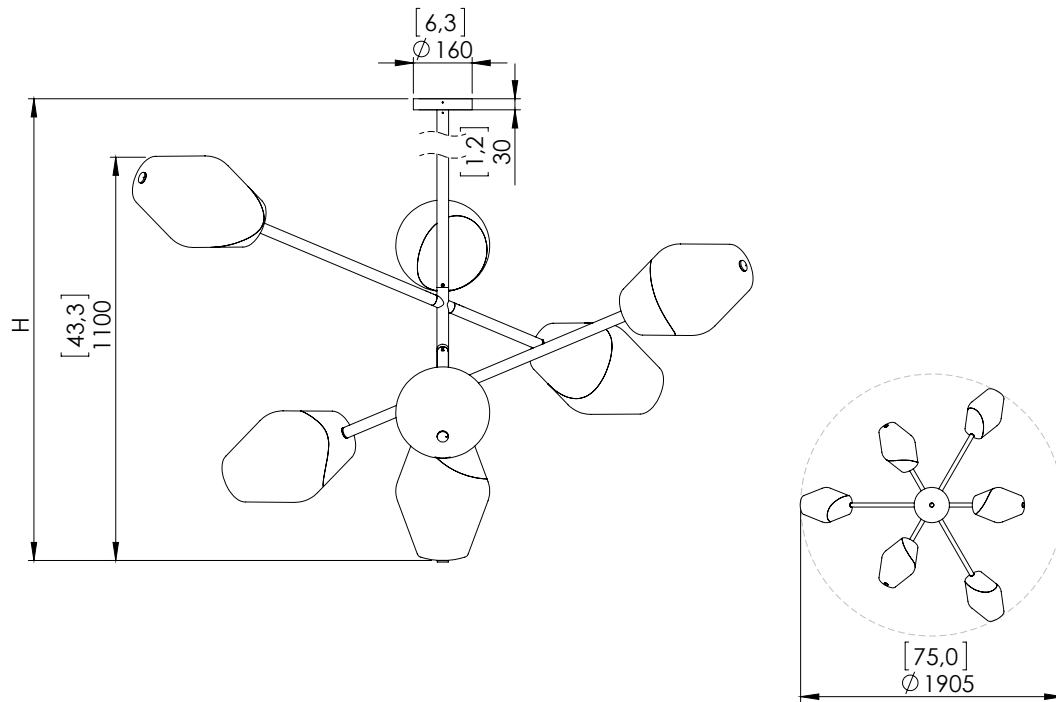

# o z o n e – Parisienne Opéra

**BESCHREIBUNG:** Kronleuchter. Struktur aus Aluminium und Messing. Finish in Blassgold.

Diffusor aus teilweise sandgestrahltem, handgeblasenem Glas.

Warmweiße 2200K LED Lichtquellen, 70W, 4200Lumen.

Externer 24V-Konverter, nicht integriert.

Gewicht: 35kg

Maße: 191x191x110cm + Höhe der Hängestruktur

Konformität: CE Klasse III

Herkunft: Frankreich

Dimensions in mm [inches]

Silhouette : 175cm / 69in