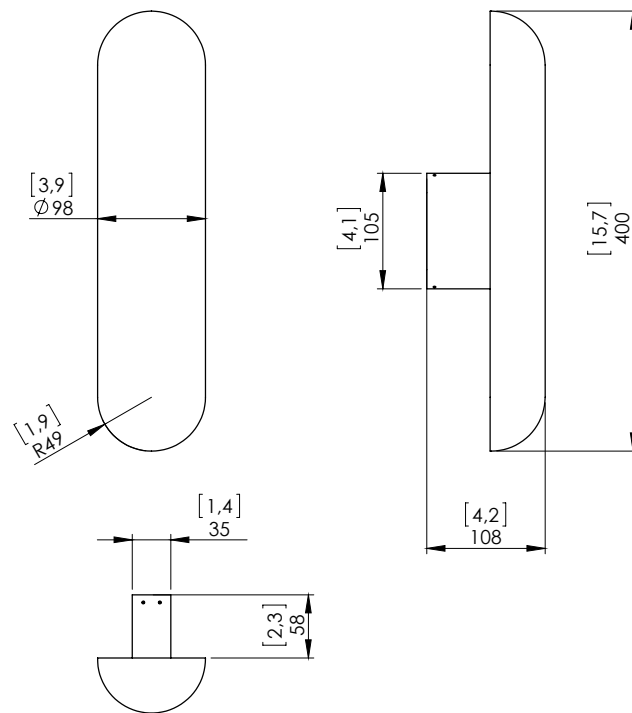

o z o n e

FICHE PRODUIT : Gélule Albâtre

Version : FRANÇAIS

Date : Mai 2024

o z o n e – Gélule Albâtre

DESCRIPTION : Applique. Structure en aluminium et laiton.
Finition bronze médaille ou nickel miroir. Diffusant en albâtre blanc adouci.
Eclairage blanc chaud à LED 2200K, 14W, 400Lumens (sur un mur blanc).
Convertisseur 24V à déporter, non intégré.
Poids : 3kg
Dimensions : h40x10x11cm
Conformité CE : Classe III
Origine : France

Dimensions in mm [inches]

Silhouette : 175cm / 69in