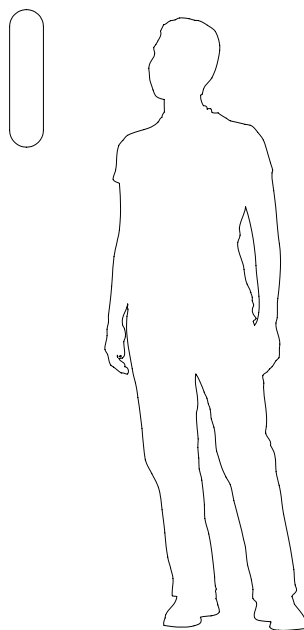

o z o n e

FICHE PRODUIT : Gélule Albâtre

Version : FRANÇAIS

Date : Mai 2024

o z o n e – Gélule Albâtre

DESCRIPTION : Applique. Structure en aluminium et laiton.
Finition bronze médaille ou nickel miroir. Diffusant en albâtre blanc adouci.
Eclairage blanc chaud à LED 2200K, 14W, 400Lumens (sur un mur blanc).
Convertisseur 24V à déporter, non intégré.
Poids : 3kg
Dimensions : h40x10x11cm
Conformité CE : Classe III
Origine : France

Dimensions in mm [inches]

Silhouette : 175cm / 69in