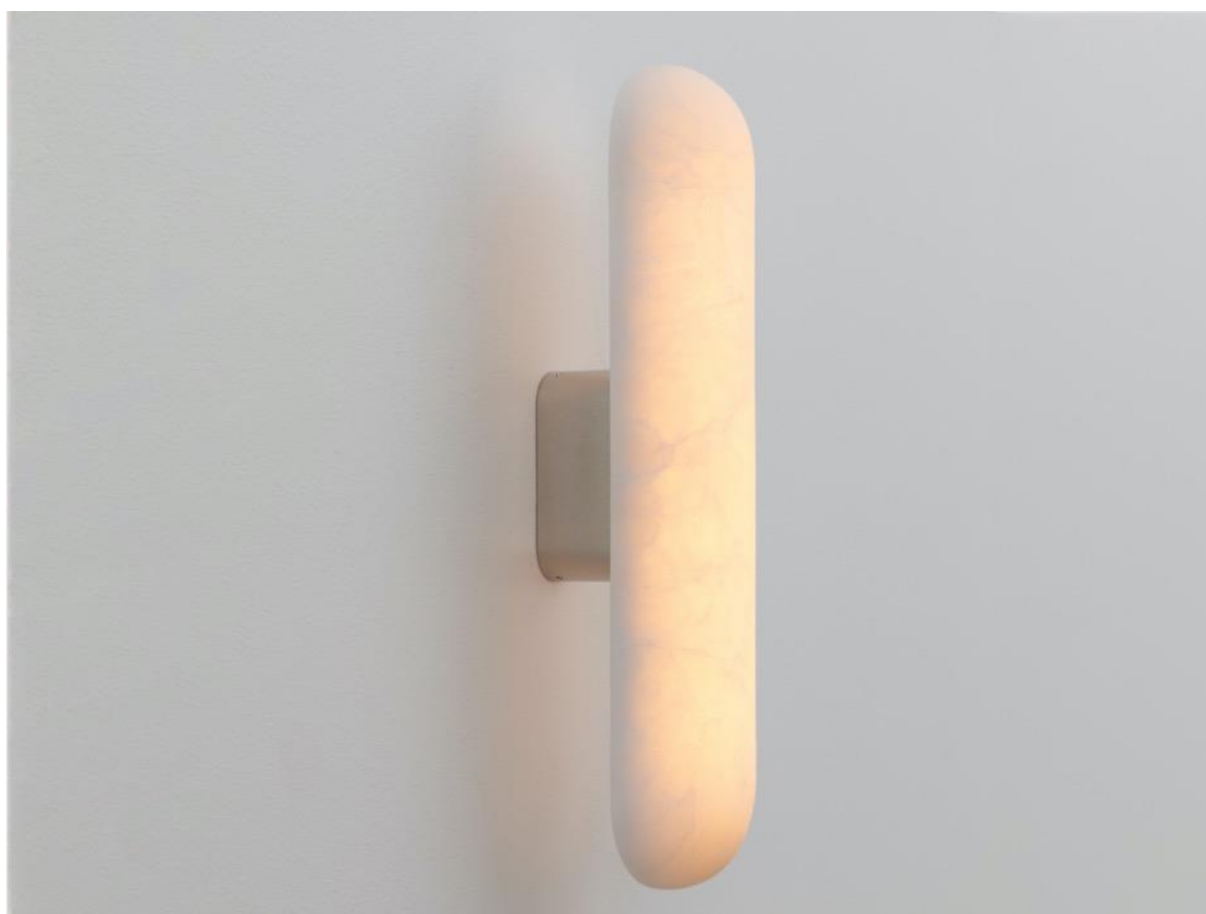

o z o n e

FICHE PRODUIT : Gélule Albâtre

Version : FRANÇAIS

Date : Mai 2024

o z o n e – Gélule Albâtre

DESCRIPTION : Applique. Structure en aluminium et laiton.
Finition bronze médaille ou nickel miroir. Diffusant en albâtre blanc adouci.
Eclairage blanc chaud à LED 2200K, 14W, 400Lumens (sur un mur blanc).
Convertisseur 24V à déporter, non intégré.
Poids : 3kg
Dimensions : h40x10x11cm
Conformité CE : Classe III
Origine : France

Dimensions in mm [inches]

Silhouette : 175cm / 69in