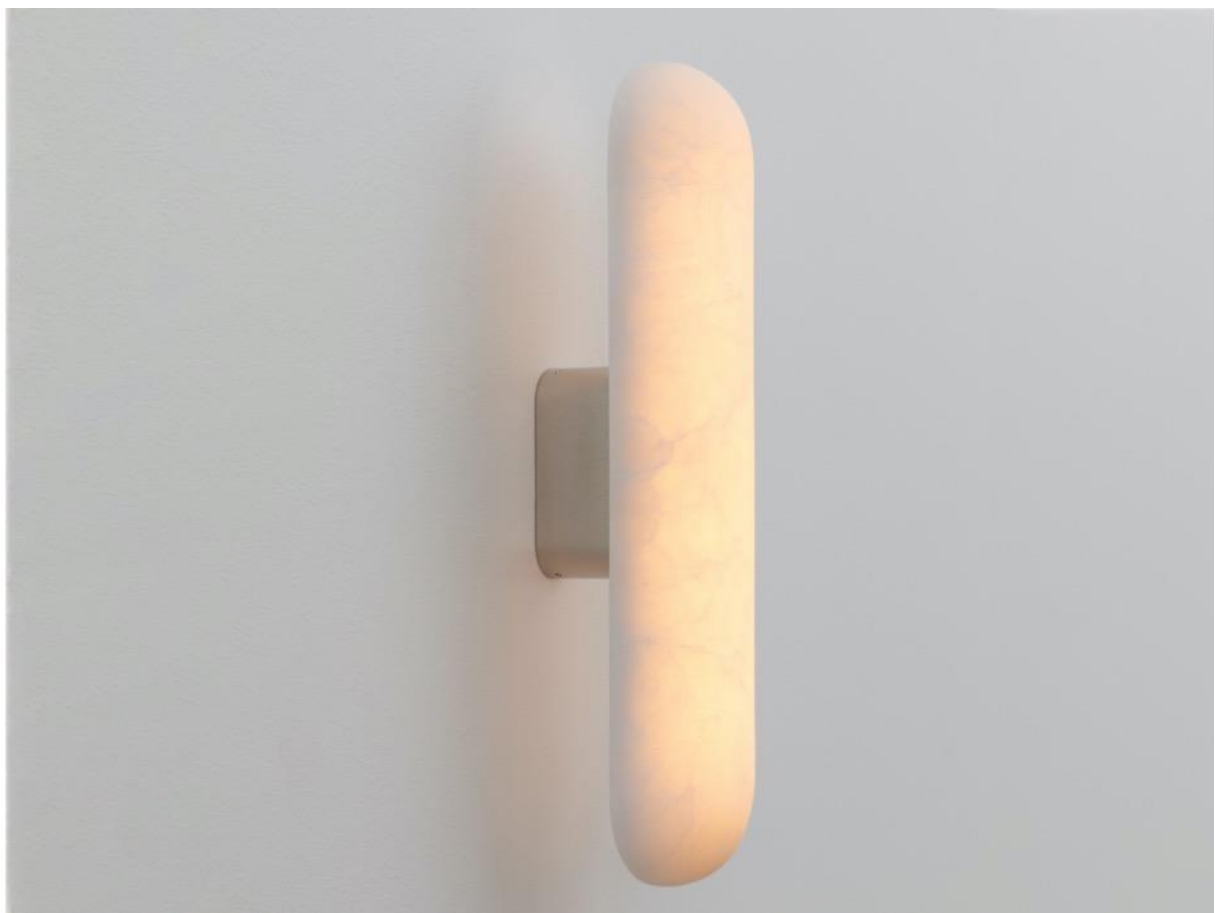

o z o n e

PRODUKTBLATT: Gélule Albâtre

Version: DEUTSCH

Datum: Mai 2024

o z o n e – Gélule Albâtre

BESCHREIBUNG: Wandleuchte. Struktur aus Aluminium und Messing.

Finish aus Spiegel Nickel oder Medaillen Bronze.

Honed white Alabaster-Diffusor.

Warmweiße 2200K LED-Beleuchtung, 14W, 400Lumen (bei einer weißen Wand).

Externer 24V-Konverter, nicht integriert.

Gewicht: 3kg

Maße: 40x10x11cm

CE-Konformität: Klasse III

Herkunft: Frankreich

Dimensions in mm [inches]

Silhouette : 175cm / 69in