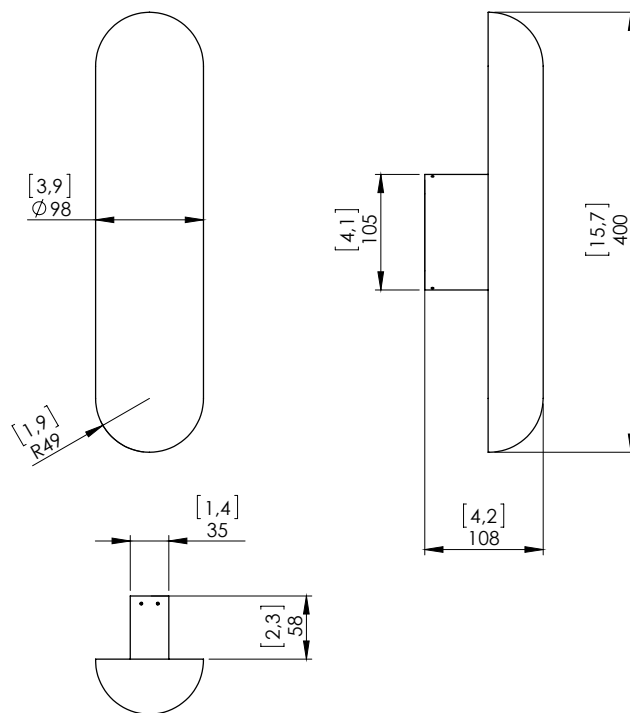

o z o n e

PRODUKTBLATT: Gélule Albâtre

Version: DEUTSCH

Datum: Mai 2024

o z o n e – Gélule Albâtre

BESCHREIBUNG: Wandleuchte. Struktur aus Aluminium und Messing.

Finish aus Spiegel Nickel oder Medaillen Bronze.

Honed white Alabaster-Diffusor.

Warmweiße 2200K LED-Beleuchtung, 14W, 400Lumen (bei einer weißen Wand).

Externer 24V-Konverter, nicht integriert.

Gewicht: 3kg

Maße: 40x10x11cm

CE-Konformität: Klasse III

Herkunft: Frankreich

Dimensions in mm [inches]

Silhouette : 175cm / 69in