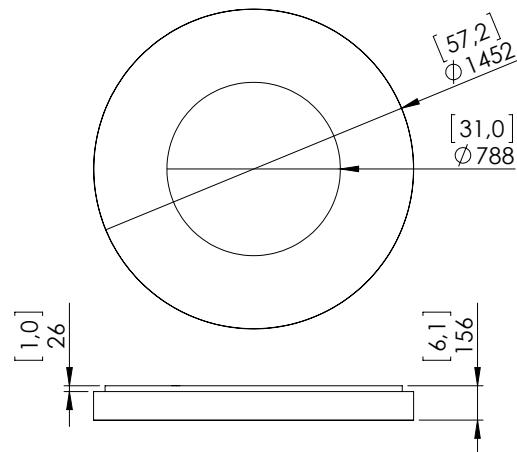

o z o n e

PRODUKTBLATT: Line C

Version: DEUTSCH
Datum: Juni 2024

o z o n e - Line C

BESCHREIBUNG: Deckenleuchte.

Struktur aus weiß lackiertem Aluminium. Weißem Papierdiffusor.

Warmweiße 2200K LED-Beleuchtung, 120W, 5400Lumen.

Externer 24V-Konverter, nicht integriert.

Gewicht: 37kg

Größe: 145x145x16cm

CE-Konformität: Klasse III

Herkunft: Frankreich

Dimensions in mm [inches]

Silhouette : 175cm / 69in