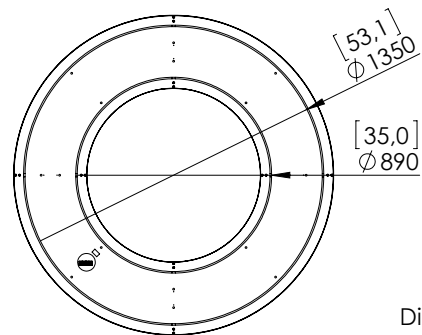

o z o n e

PRODUKTBLATT: Line C

Version: DEUTSCH
Datum: Juni 2024

o z o n e - Line C

BESCHREIBUNG: Deckenleuchte.

Struktur aus weiß lackiertem Aluminium. Weißem Papierdiffusor.

Warmweiße 2200K LED-Beleuchtung, 120W, 5400Lumen.

Externer 24V-Konverter, nicht integriert.

Gewicht: 37kg

Größe: 145x145x16cm

CE-Konformität: Klasse III

Herkunft: Frankreich

Dimensions in mm [inches]

Silhouette : 175cm / 69in