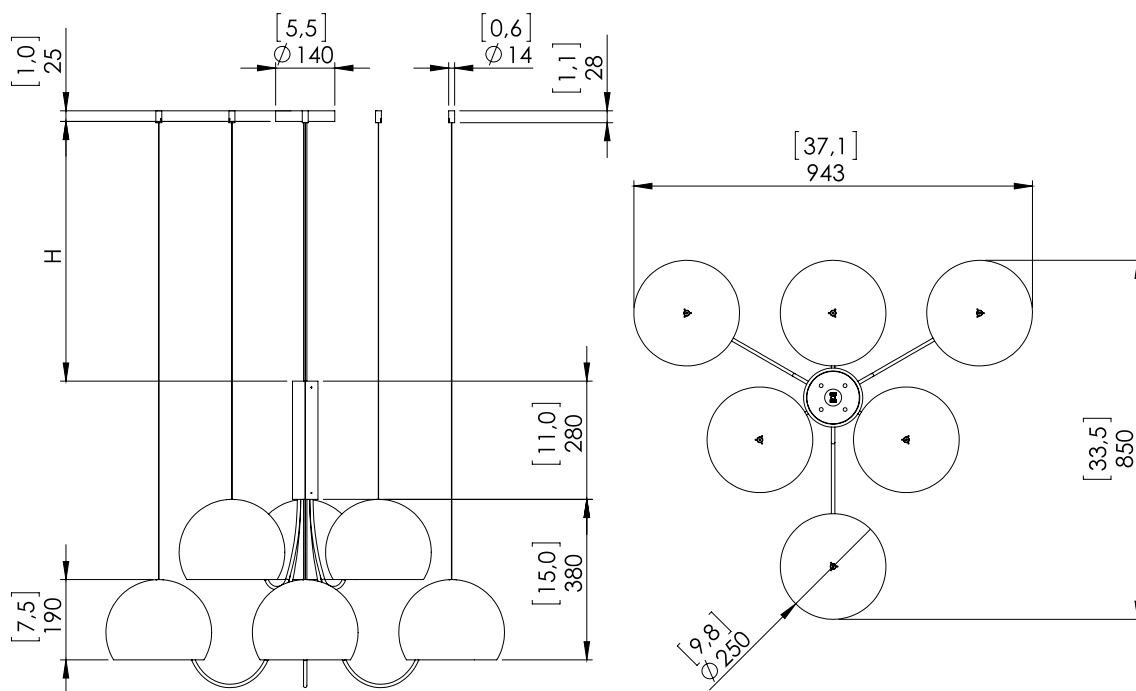

# o z o n e - M101-6

DESCRIPTION : Lustre à 6 sphères.

Structure en aluminium, laiton et acier. Finition blanc satiné.

Eclairage LED blanc chaud 2700K vers le bas, 75W, 3000Lumens.

Convertisseur 48V à déporter, non intégré.

Poids : 8,8kg

Dimensions : 85x95x66cm + Hauteur des câbles

Conformité : CE Classe III

Origine : France

Dimensions in mm [inches]

Silhouette : 175cm/69in