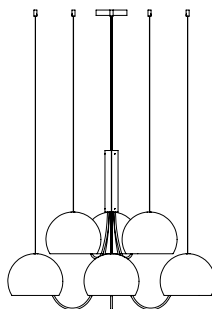

# o z o n e - M101-6

DESCRIPTION : Lustre à 6 sphères.

Structure en aluminium, laiton et acier. Finition blanc satiné.

Eclairage LED blanc chaud 2700K vers le bas, 75W, 3000Lumens.

Convertisseur 48V à déporter, non intégré.

Poids : 8,8kg

Dimensions : 85x95x66cm + Hauteur des câbles

Conformité : CE Classe III

Origine : France

Dimensions in mm [inches]

Silhouette : 175cm/69in