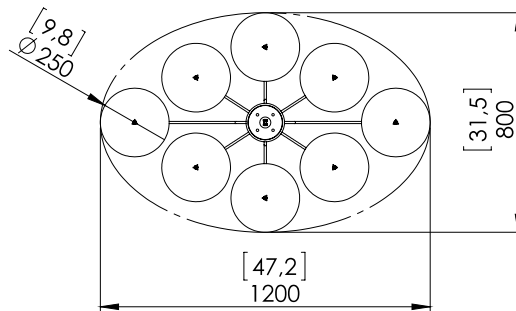

o z o n e

FICHE PRODUIT : M101-8

Version : FRANÇAIS
Date : Septembre 2024

o z o n e – M101-8

DESCRIPTION : Lustre à 8 sphères.

Structure en aluminium, laiton et acier. Finition blanc satiné.

Eclairage LED blanc chaud 2700K vers le bas, 100W, 4000Lumens.

Convertisseur 48V à déporter, non intégré.

Poids : 12kg

Dimensions : 120x80x66cm + Hauteur des câbles

Conformité : CE Classe III

Origine : France

Dimensions in mm [inches]

Silhouette: 175cm / 69in