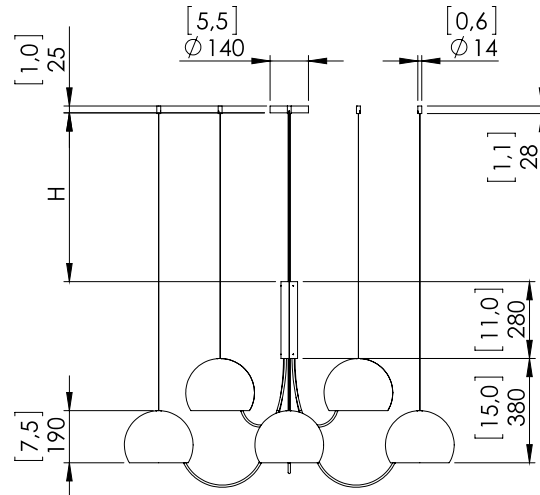

o z o n e

FICHE PRODUIT : M101-8

Version : FRANÇAIS
Date : Septembre 2024

o z o n e – M101-8

DESCRIPTION : Lustre à 8 sphères.

Structure en aluminium, laiton et acier. Finition blanc satiné.

Eclairage LED blanc chaud 2700K vers le bas, 100W, 4000Lumens.

Convertisseur 48V à déporter, non intégré.

Poids : 12kg

Dimensions : 120x80x66cm + Hauteur des câbles

Conformité : CE Classe III

Origine : France

Dimensions in mm [inches]

Silhouette: 175cm / 69in