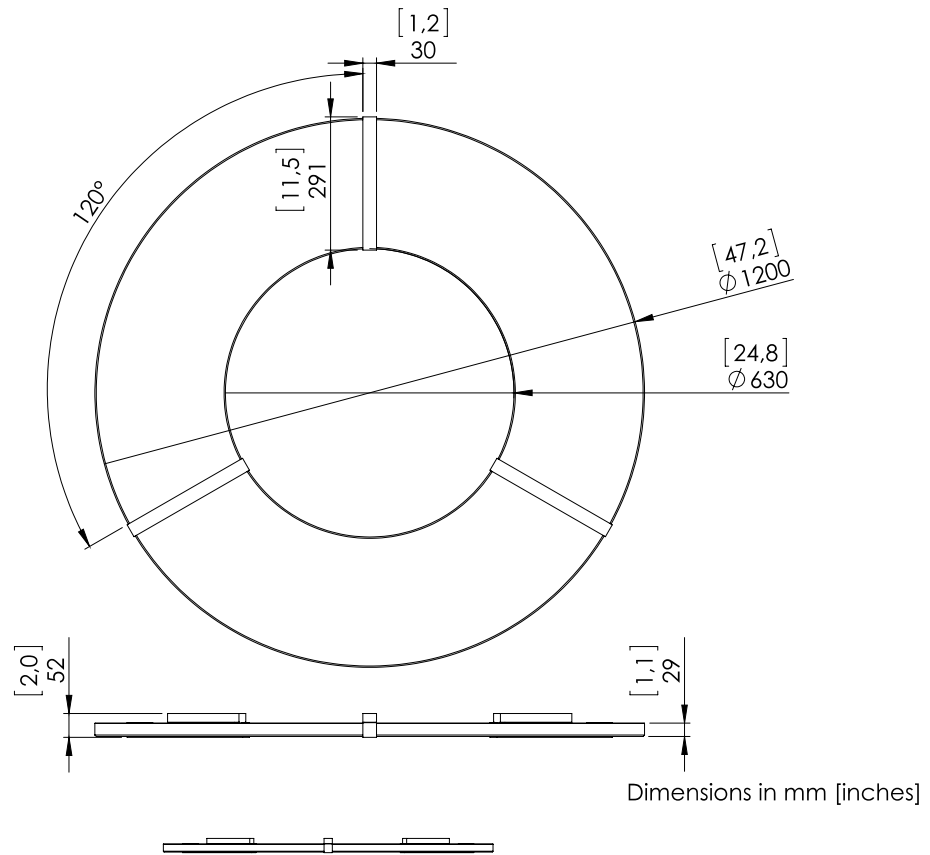

o z o n e

FICHE PRODUIT : Luxembourg C GM

Version : FRANÇAIS

Date : Août 2024

o z o n e – Luxembourg C GM

DESCRIPTION : Plafonnier. Structure en aluminium. Finition bronze mat ou canon de fusil.
Diffusant en acrylique blanc satiné.

Eclairage LED blanc chaud 2200K vers le bas, 210W, 6500Lumens.

Convertisseurs 24V à déporter, non intégré.

Poids : 22kg

Dimensions : 120x120x5,2cm

Conformité : CE Classe III

Origine : France

Silhouette : 175cm / 69in