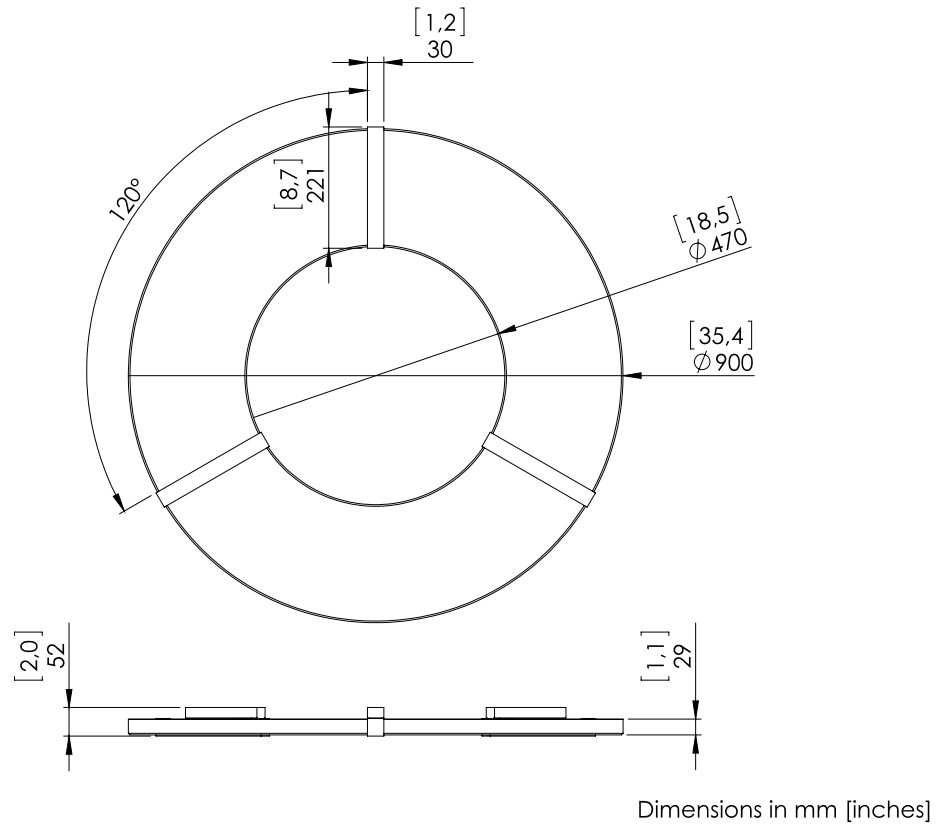

o z o n e

FICHE PRODUIT : Luxembourg C PM

Version : FRANÇAIS

Date : Août 2024

o z o n e – Luxembourg C PM

DESCRIPTION : Plafonnier. Structure en aluminium. Finition bronze mat ou canon de fusil.

Diffusant en acrylique blanc satiné.

Eclairage LED blanc chaud 2200K vers le bas, 120W, 3000Lumens.

Convertisseur 24V à déporter, non intégré.

Poids : 13kg

Dimensions : 90x90x5,2cm

Conformité : CE Classe III

Origine : France

Silhouette : 175cm / 69in