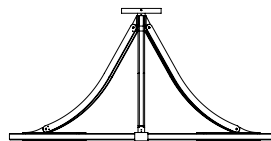

Eclairage LED blanc chaud 2200K vers le bas, 210W, 6500Lumens.

Convertisseur 24V à déporter, non intégré.

Poids : 41kg

Dimensions : 120x120x60cm

Conformité : CE Class III

Origine : France

Silhouette: 175cm / 69in