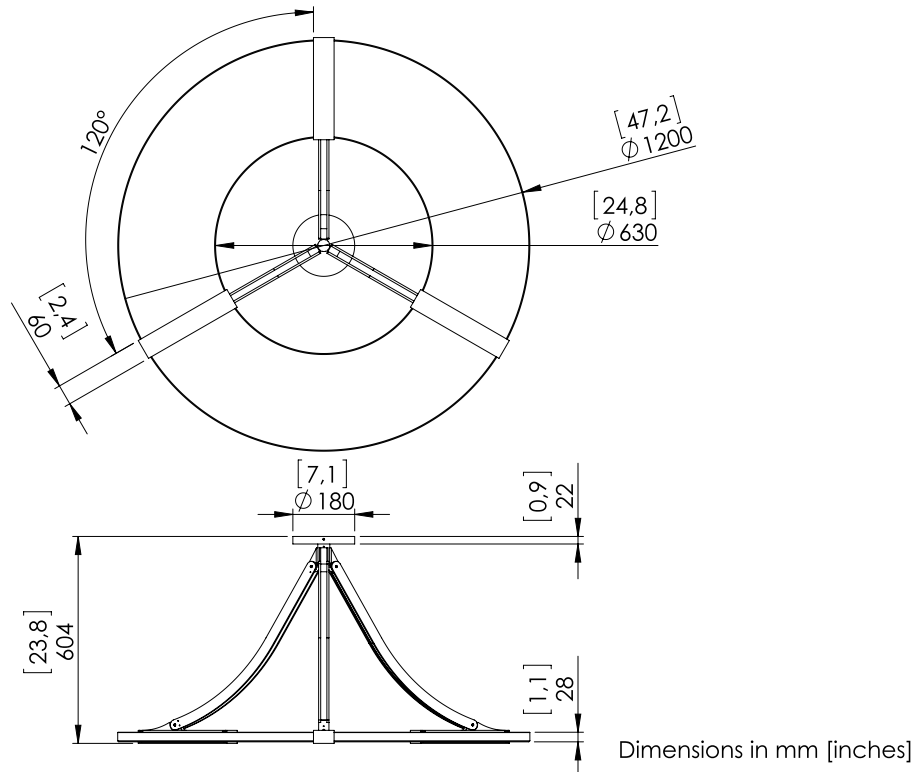

Eclairage LED blanc chaud 2200K vers le bas, 210W, 6500Lumens.

Convertisseur 24V à déporter, non intégré.

Poids : 41kg

Dimensions : 120x120x60cm

Conformité : CE Class III

Origine : France

Silhouette: 175cm / 69in