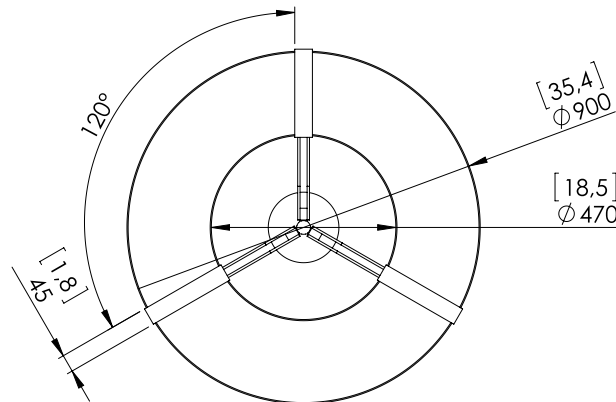

Eclairage LED blanc chaud 2200K vers le bas, 120W, 3500Lumens.

Convertisseur 24V à déporter, non intégré.

Poids : 24kg

Dimensions : 90x90x60cm

Conformité : CE Classe III

Origine : France

Dimensions in mm [inches]

Silhouette: 175cm / 69in