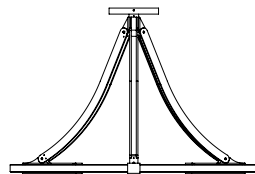

Eclairage LED blanc chaud 2200K vers le bas, 120W, 3500Lumens.

Convertisseur 24V à déporter, non intégré.

Poids : 24kg

Dimensions : 90x90x60cm

Conformité : CE Classe III

Origine : France

Dimensions in mm [inches]

Silhouette: 175cm / 69in