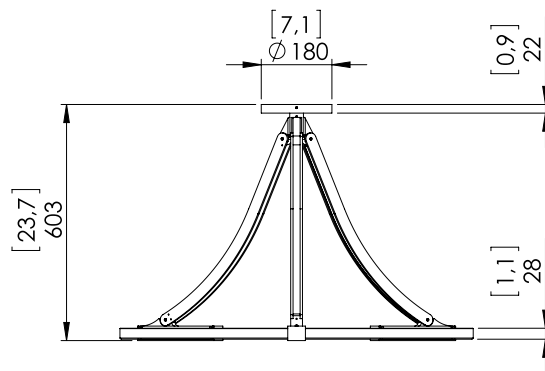

Eclairage LED blanc chaud 2200K vers le bas, 120W, 3500Lumens.

Convertisseur 24V à déporter, non intégré.

Poids : 24kg

Dimensions : 90x90x60cm

Conformité : CE Classe III

Origine : France

Dimensions in mm [inches]

Silhouette: 175cm / 69in