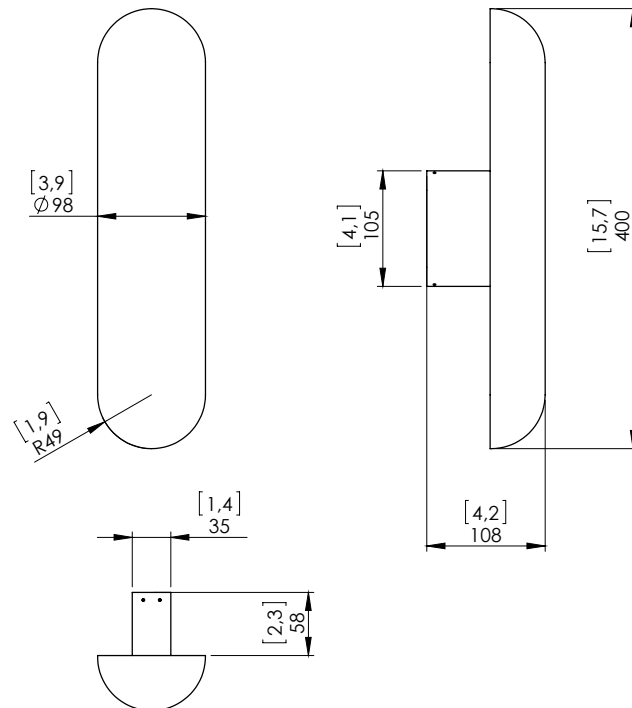

## o z o n e – Gélule Albâtre

**BESCHREIBUNG:** Wandleuchte. Struktur aus Aluminium und Messing.

Finish aus Spiegel Nickel oder Medaillen Bronze.

Honed white Alabaster-Diffusor.

Warmweiße 2200K LED-Beleuchtung, 14W, 400Lumen (bei einer weißen Wand).

Externer 24V-Konverter, nicht integriert.

Gewicht: 3kg

Maße: 40x10x11cm

Konformität CE: Klasse III

Konformität UL: Klasse II, file E488484 (Gélule Albâtre)

Herkunft: Frankreich

Dimensions in mm [inches]

Silhouette : 175cm / 69in