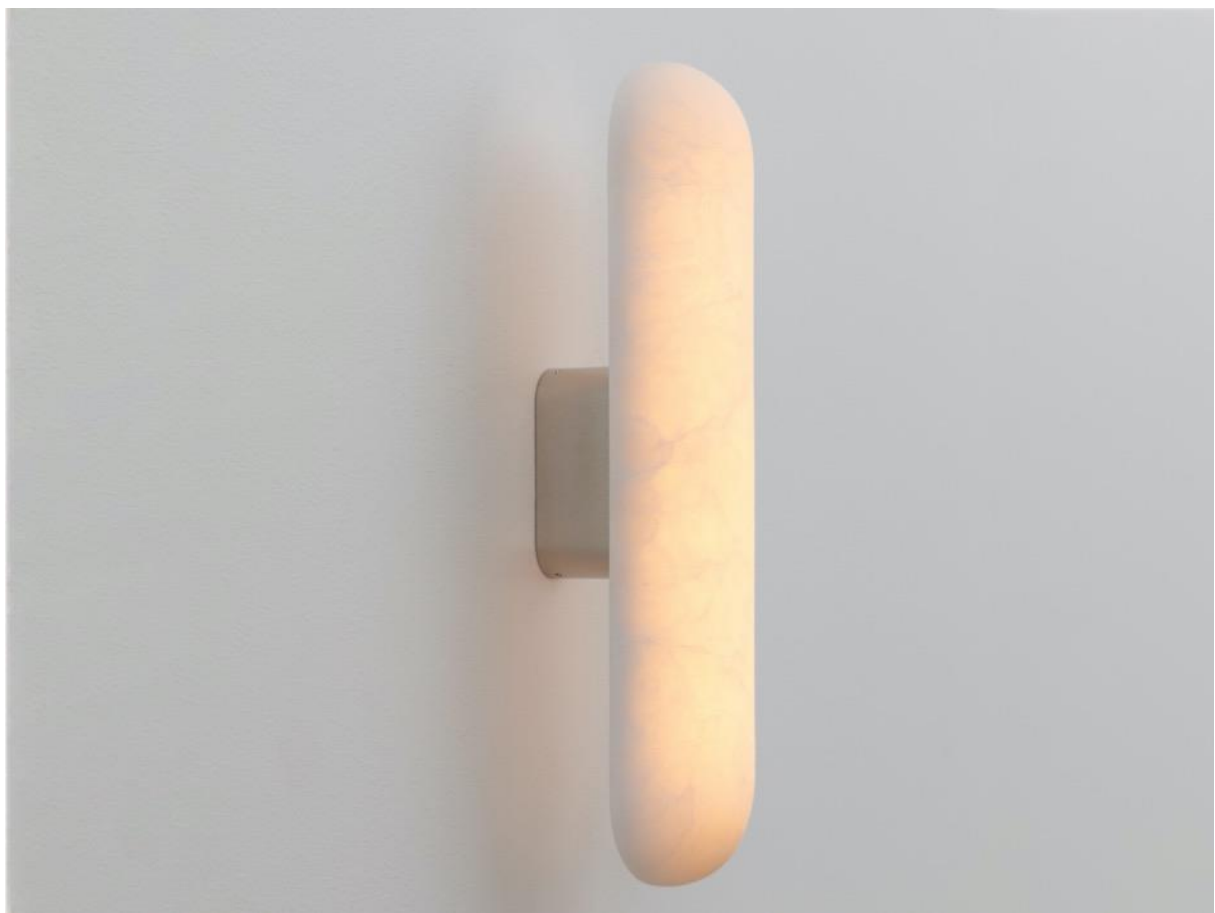

## o z o n e – Gélule Albâtre

**BESCHREIBUNG:** Wandleuchte. Struktur aus Aluminium und Messing.

Finish aus Spiegel Nickel oder Medaillen Bronze.

Honed white Alabaster-Diffusor.

Warmweiße 2200K LED-Beleuchtung, 14W, 400Lumen (bei einer weißen Wand).

Externer 24V-Konverter, nicht integriert.

Gewicht: 3kg

Maße: 40x10x11cm

Konformität CE: Klasse III

Konformität UL: Klasse II, file E488484 (Gélule Albâtre)

Herkunft: Frankreich

Dimensions in mm [inches]

Silhouette : 175cm / 69in