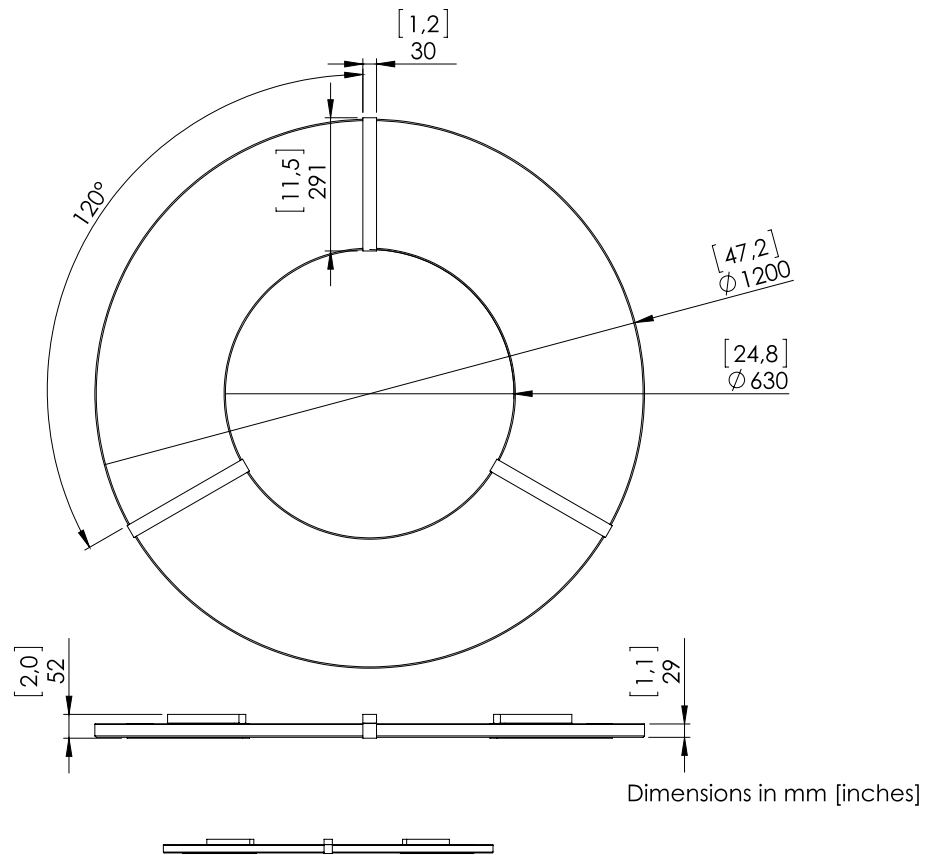

# o z o n e – Luxembourg C GM

**BESCHREIBUNG:** Deckenleuchte. Struktur aus Messing und Aluminium. Finish aus Bronze gebürstet oder Gun Metal. Frosted white Acrylic Diffusor.

Warm weiße 2200K LED Beleuchtung nach unten, 210W, 6500Lumen.

Externer 24V-Konverter, nicht integriert.

Gewicht: 22kg

Maße: 120x120x5,2cm

Konformität: CE Klasse III

Herkunft: Frankreich

Silhouette : 175cm / 69in