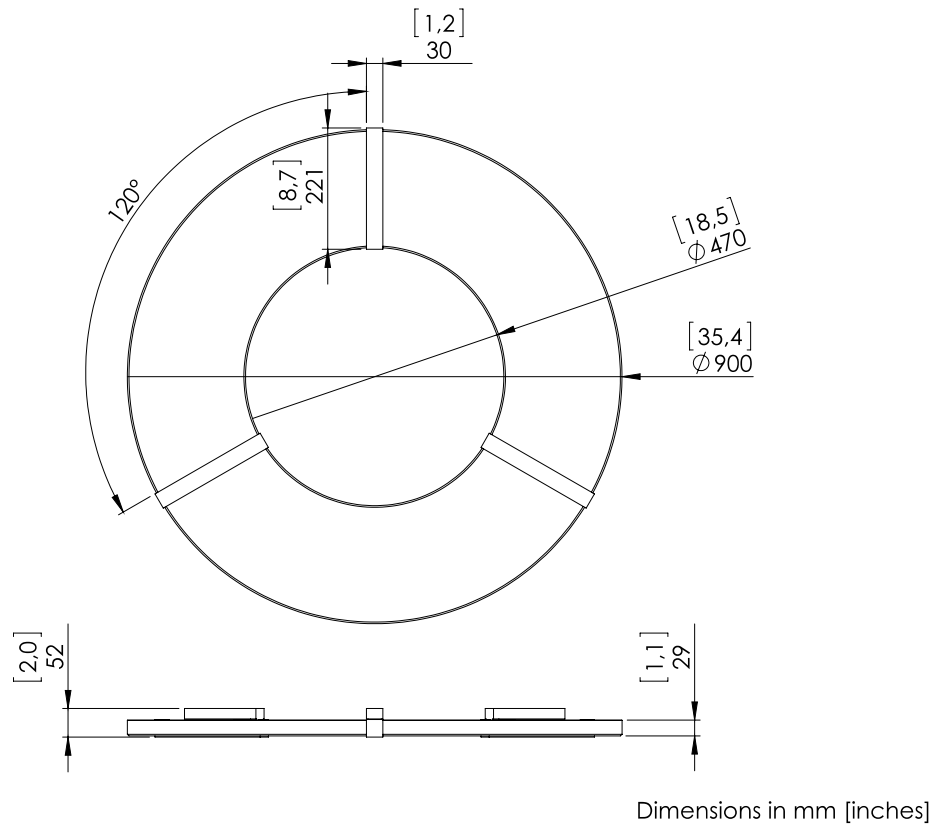

o z o n e

PRODUKTBLATT: Luxembourg C PM

Version: DEUTSCH

Datum: August 2024

o z o n e – Luxembourg C PM

BESCHREIBUNG: Deckenleuchte. Struktur aus Messing und Aluminium. Finish aus Bronze gebürstet oder Gun Metal. Frosted white Acrylic Diffusor.

Warm weiße 2200K LED Beleuchtung nach unten, 120W, 3000Lumen.

Externer 24V-Konverter, nicht integriert.

Gewicht: 13kg

Maße: 90x90x5,2cm

Konformität: CE Klasse III

Herkunft: Frankreich

Silhouette : 175cm / 69in