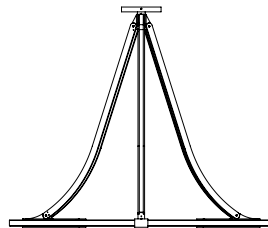

Warm weiße 2200K LED Beleuchtung nach unten, 210W, 6500Lumen.

Externer 24V-Konverter, nicht integriert.

Gewicht: 42kg

Maße: 120x120x100cm

Konformität: CE Klasse III

Herkunft: Frankreich

Dimensions in mm [inches]

Silhouette: 175cm / 69in