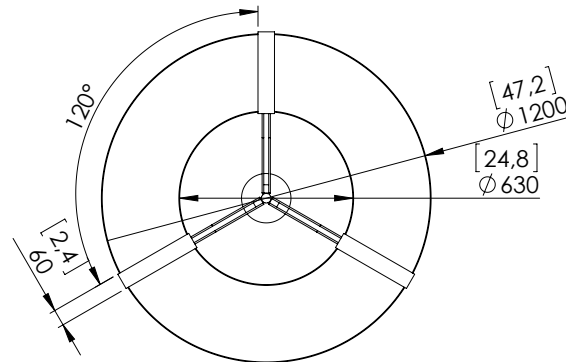

Warm weiße 2200K LED Beleuchtung nach unten, 210W, 6500Lumen.

Externer 24V-Konverter, nicht integriert.

Gewicht: 42kg

Maße: 120x120x100cm

Konformität: CE Klasse III

Herkunft: Frankreich

Dimensions in mm [inches]

Silhouette: 175cm / 69in