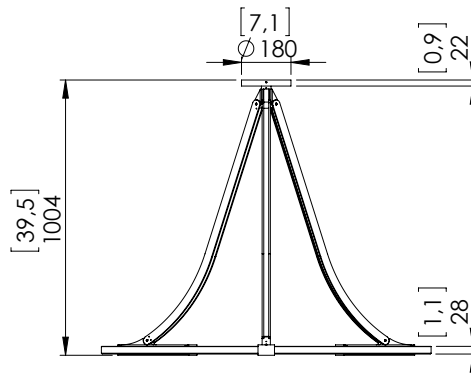

Warm weiße 2200K LED Beleuchtung nach unten, 210W, 6500Lumen.

Externer 24V-Konverter, nicht integriert.

Gewicht: 42kg

Maße: 120x120x100cm

Konformität: CE Klasse III

Herkunft: Frankreich

Dimensions in mm [inches]

Silhouette: 175cm / 69in