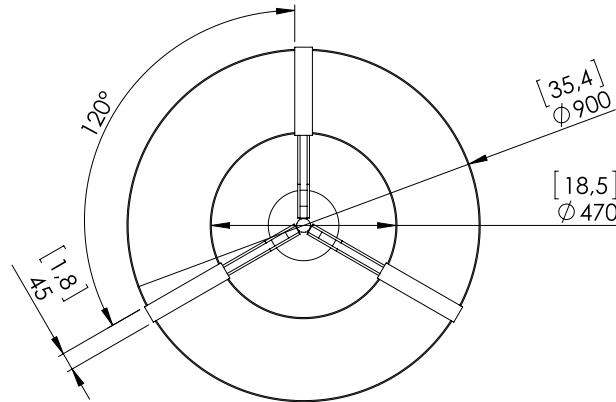

Externer 24V-Konverter, nicht integriert.

Gewicht: 24kg

Maße: 90x90x60cm

Konformität: CE Klasse III

Herkunft: Frankreich

Dimensions in mm [inches]

Silhouette: 175cm / 69in