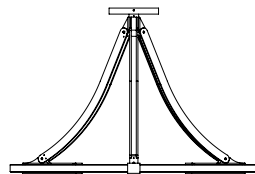

Externer 24V-Konverter, nicht integriert.

Gewicht: 24kg

Maße: 90x90x60cm

Konformität: CE Klasse III

Herkunft: Frankreich

Dimensions in mm [inches]

Silhouette: 175cm / 69in