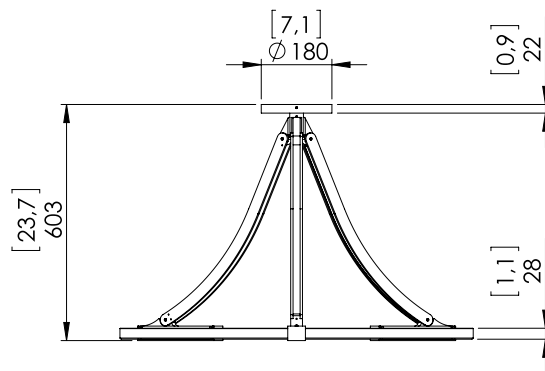

Externer 24V-Konverter, nicht integriert.

Gewicht: 24kg

Maße: 90x90x60cm

Konformität: CE Klasse III

Herkunft: Frankreich

Dimensions in mm [inches]

Silhouette: 175cm / 69in