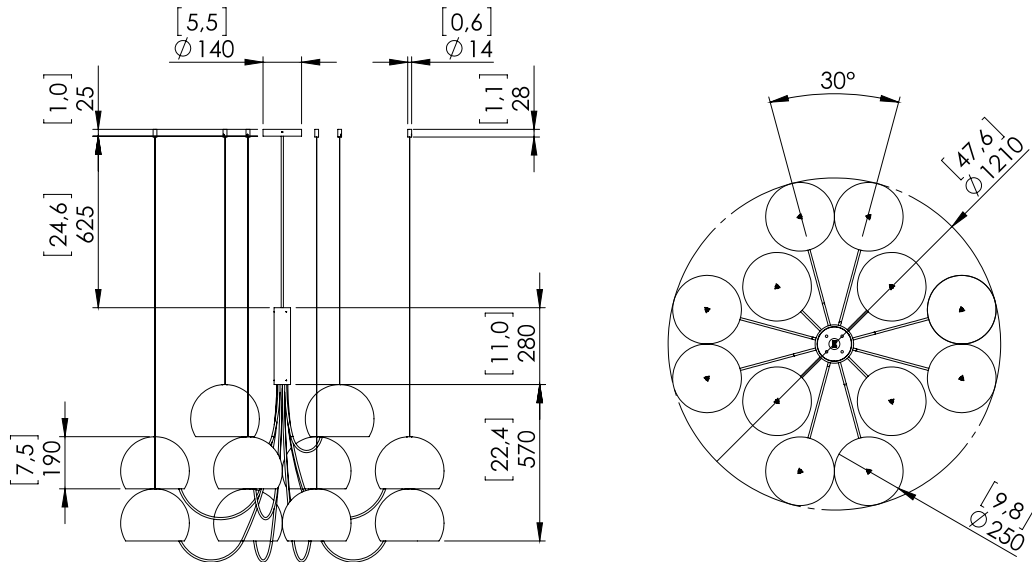

o z o n e

PRODUKTBLATT: M101-12

Version: DEUTSCH

Datum: September 2024

o z o n e - M101-12

BESCHREIBUNG: Kronleuchter mit 12 Kugeln.

Struktur aus Aluminium, Messing und Stahl. Finish in Satinweiß.

Warmweiße 2700K LED Beleuchtung nach unten, 150W, 6000Lumen.

Externer 48V-Konverter, nicht integriert.

Gewicht: 17kg

Maße: 121x121x85cm + Kabelhöhe

Konformität: CE Klasse III

Herkunft: Frankreich

Dimensions in mm [inches]

Silhouette : 175cm / 69in