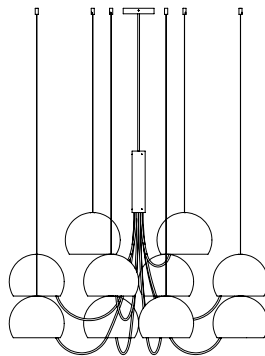

o z o n e

PRODUKTBLATT: M101-12

Version: DEUTSCH

Datum: September 2024

o z o n e - M101-12

BESCHREIBUNG: Kronleuchter mit 12 Kugeln.

Struktur aus Aluminium, Messing und Stahl. Finish in Satinweiß.

Warmweiße 2700K LED Beleuchtung nach unten, 150W, 6000Lumen.

Externer 48V-Konverter, nicht integriert.

Gewicht: 17kg

Maße: 121x121x85cm + Kabelhöhe

Konformität: CE Klasse III

Herkunft: Frankreich

Dimensions in mm [inches]

Silhouette : 175cm / 69in