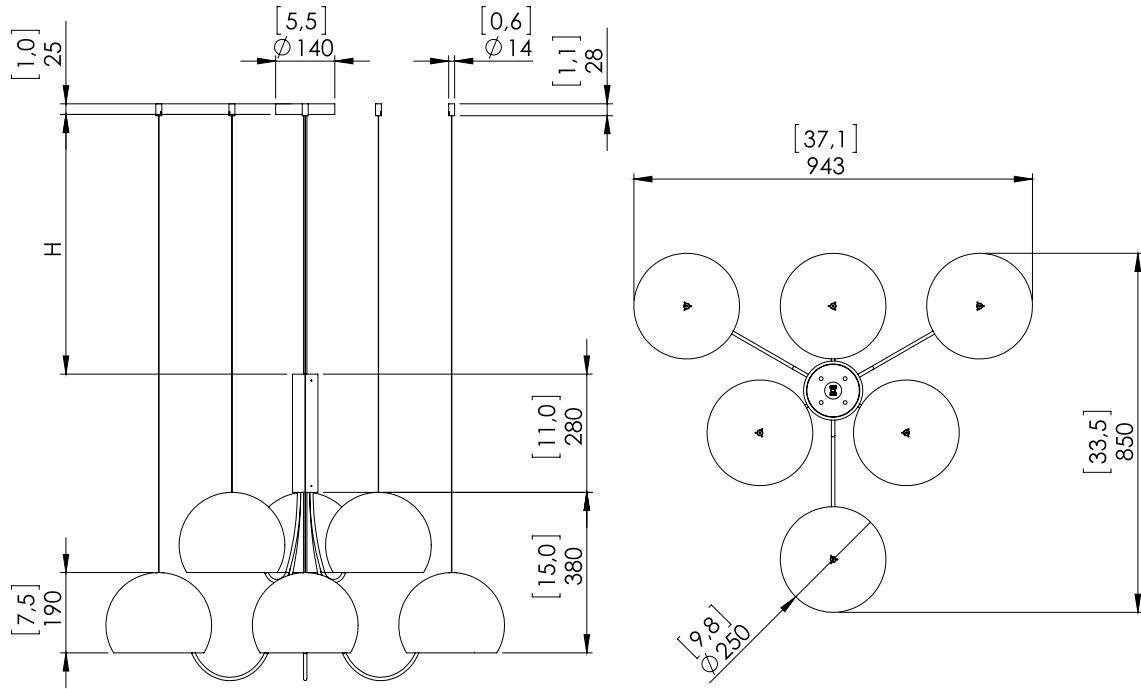

o z o n e

PRODUKTBLATT: M101-6

Version: DEUTSCH

Datum: September 2024

o z o n e - M101-6

BESCHREIBUNG: Kronleuchter mit 6 Kugeln.

Struktur aus Aluminium, Messing und Stahl. Finish in Satinweiß.

Warm weiße 2700K LED-Beleuchtung nach unten, 75W, 3000Lumen.

Externer 48V-Konverter, nicht integriert.

Gewicht: 8,8kg

Maße: 85x95x66cm + Kabelhöhe

Konformität: CE Klasse III

Herkunft: Frankreich

Dimensions in mm [inches]

Silhouette : 175cm/69in