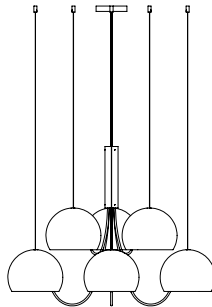

o z o n e

PRODUKTBLATT: M101-6

Version: DEUTSCH

Datum: September 2024

o z o n e - M101-6

BESCHREIBUNG: Kronleuchter mit 6 Kugeln.

Struktur aus Aluminium, Messing und Stahl. Finish in Satinweiß.

Warm weiße 2700K LED-Beleuchtung nach unten, 75W, 3000Lumen.

Externer 48V-Konverter, nicht integriert.

Gewicht: 8,8kg

Maße: 85x95x66cm + Kabelhöhe

Konformität: CE Klasse III

Herkunft: Frankreich

Dimensions in mm [inches]

Silhouette : 175cm/69in